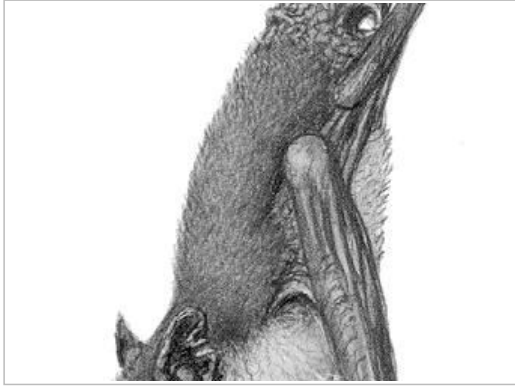

# Pipistrelle de Nathusius, *Pipistrellus nathusii*

## **Description:**

---

Ressemble à la Pipistrelle commune mais un peu plus grande. Ailes plus longues et plus larges. Pouce plus long que la largeur du poignet. Dessus brun à brun foncé, dessous gris brun nuancé de jaunâtre ou de roussâtre. Souvent une tache foncée entre l'oreille et l'épaule.