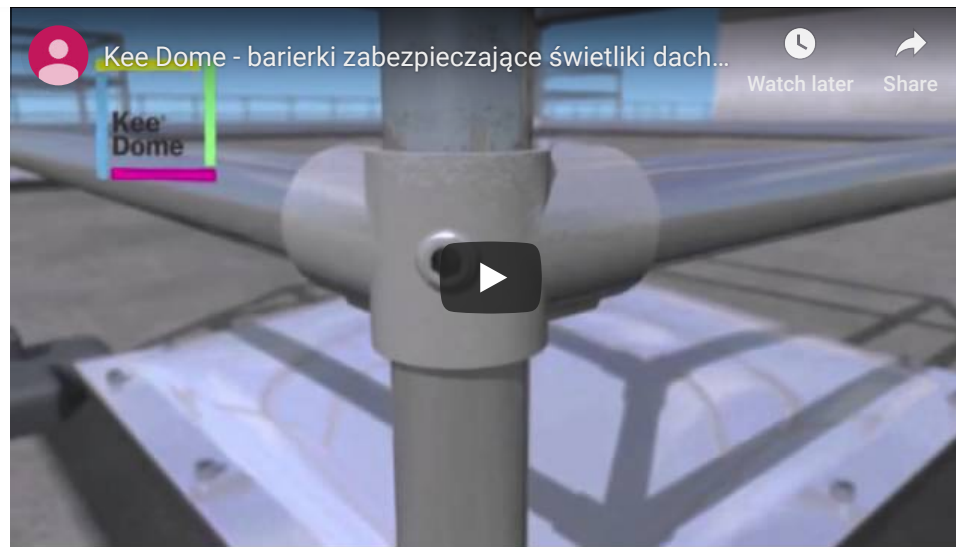

Katalogi:

Couldn't load plugin.

[Open publication](#)

[Pobierz PDF](#)