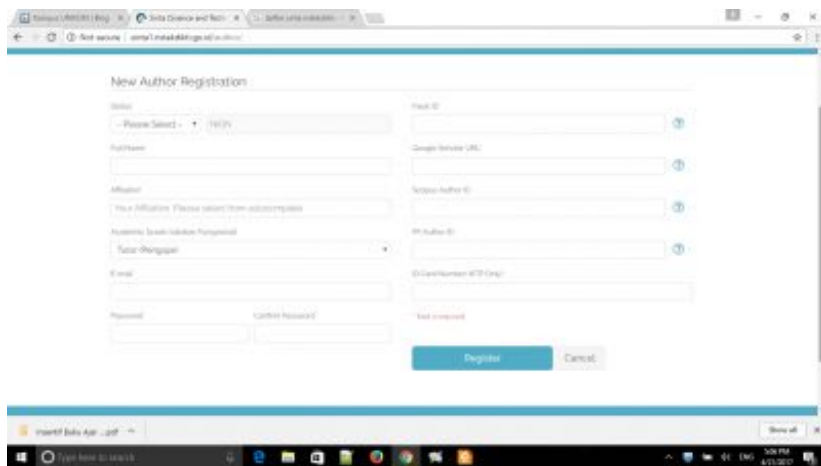

Berbeda dengan sistem lain yang telah ada sebelumnya di Indonesia, SINTA memiliki fungsi relasi, sitasi, dan pengindex. SINTA juga menggunakan sistem entry-exit digital dan dikelola secara multi sektor yang mempunyai tugas dan fungsi sinergis yakni Kemenristekdikti dan Lembaga Ilmu Pengetahuan Indonesia (LIPI).

Gambar 1.Halaman Utama Sinta RistekDikti
Setelah masuk ke halaman utama, pilih Menu **Registration** selanjutnya akan ditampilkan halaman seperti berikut:

Gambar 2. Form Isian Sinta Terbaru
Isilah data dengan benar dan lengkap sesuai dengan Status Anda, Kemudian jika sudah terisi lengkap, Click Tombol Register