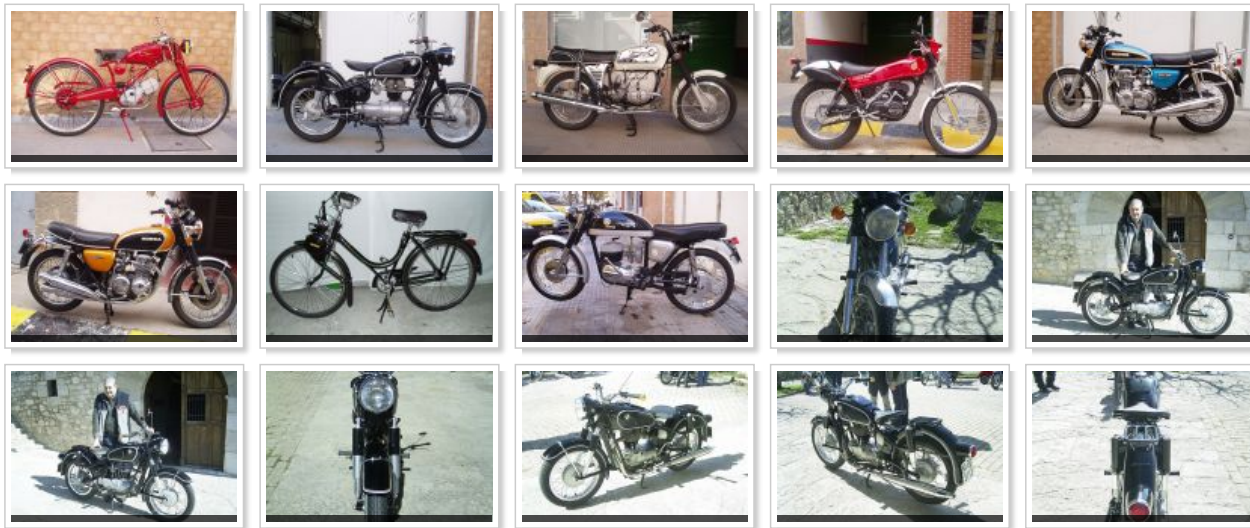

Pachi Miguelena

[Imprimir](#)

Pachi nos muestra algunas de sus clásicas ya restauradas.

Vemos en detalles la BMW R27 Año 1961 restaurada en el 2000