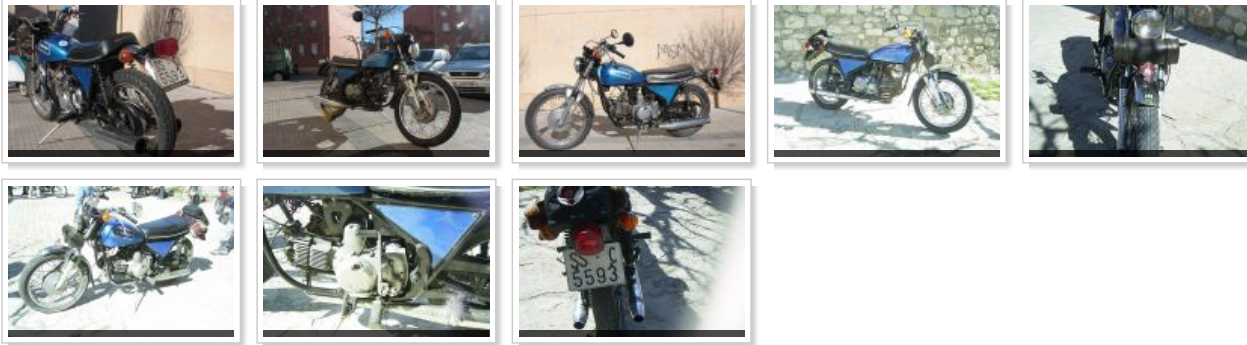

Enrique Alcate

[Imprimir](#)

Enrique Alcate nos presenta varias de sus motos

Harley Davidson 350

Harley Davidson 350, matriculada en 1973, su estado es el original con el único cambio de el motor de arranque, en las fotos

vemos que está impecable

Bultaco

Lambretta

Vespa

Monopatín