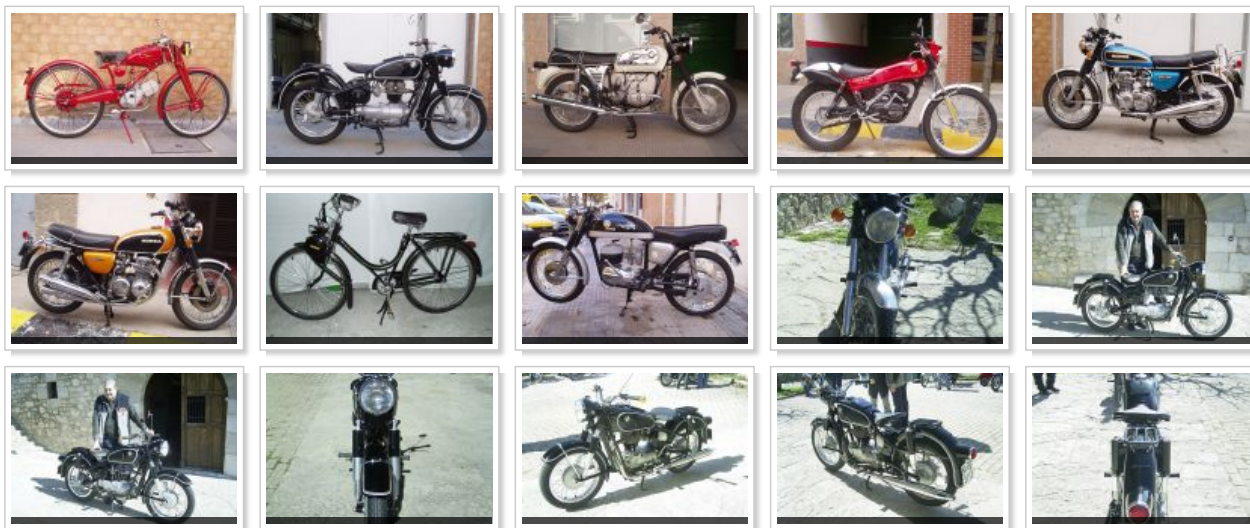

# Pachi Miguelena

[Imprimir](#)

Pachi nos muestra algunas de sus clásicas ya restauradas.

Vemos en detalles la BMW R27 Año 1961 restaurada en el 2000