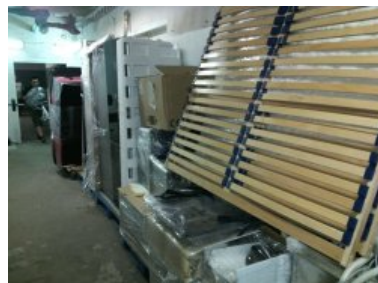

Magazynowanie Rzeszów Przechowalnia Rzeszów

UWAGA ! Nowość pierwsza przechowalnia działa już w Rzeszowie! Dysponujemy powierzchnią magazynową w budynku chronionym monitoringiem 24h.

DYSKRECJA I BEZPIECZEŃSTWO GWARANTOWANE.

Jesteśmy w stanie przyjąć od państwa meble, paczki, motory, rowery, pianina, rzeczy osobiste, itp. Promocja 10% dla studentów, którzy nie chcą wywozić rzeczy z akademika do domu na czas wakacji.

Magazyn wyposażony: jest w rampę towarową oraz dużą windę którą zjeżdżamy na parter do naszego magazynu, na miejscu wózek paletowy, którym można przewieźć rzeczy bez wysiłku.