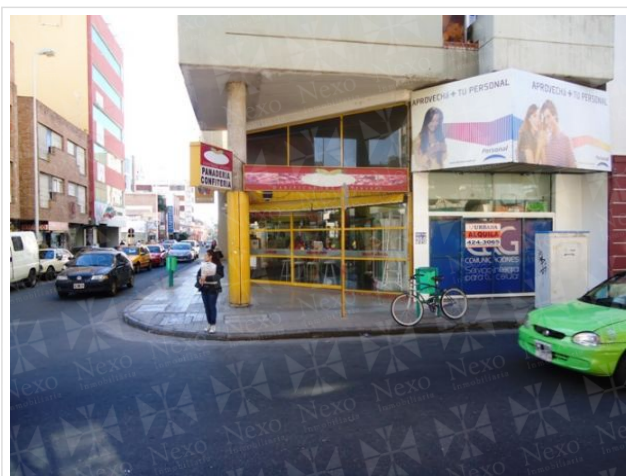

ALQUILA EXCELENTE LOCAL COMERCIAL EN EL CENTRO

Esquina Santa Rosa y Sucre, Muy buena ubicacion!
Pleno centro
El local cuenta con rejas, vidriada, doble altura.
Cuenta con un baño.
Planta baja de 30mts + entre piso de 25m2.

Contacto comercial: 3512322851

INFORMACIÓN DE LA PROPIEDAD

PRECIO	15.000.-
MONEDA	Pesos
UBICACIÓN	Santa rosa y sucre, cordoba, argentina
SUPERFICIE CUBIERTA	55m2
SUPERFICIE DESCUBIERTA	55m2
PISOS	Porcelanato
COMODIDADES	<ul style="list-style-type: none"> ✔ Gas Natural ✔ Aire Caliente ✔ Agua Corriente ✔ Baño ✔ Toilette