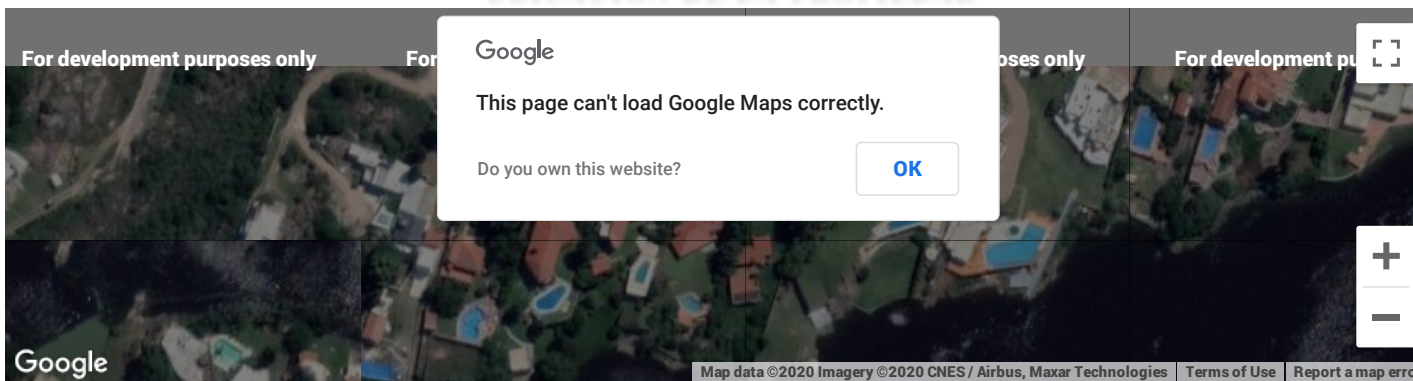

UBICACIÓN DE LA PROPIEDAD