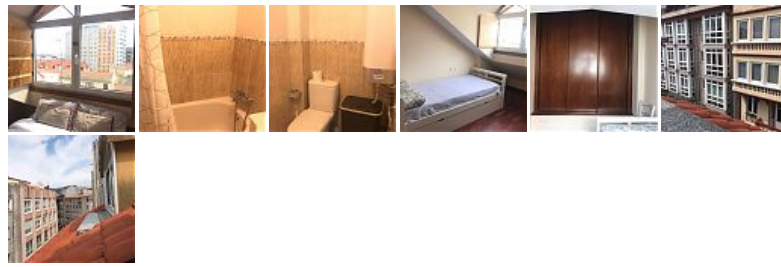

Asesoría Díaz - Av. Linares Rivas, 4-5, 2ª Planta - 15005 - La Coruña - Telf: 981 122412 - Fax: 981 122056 - Política de Privacidad.