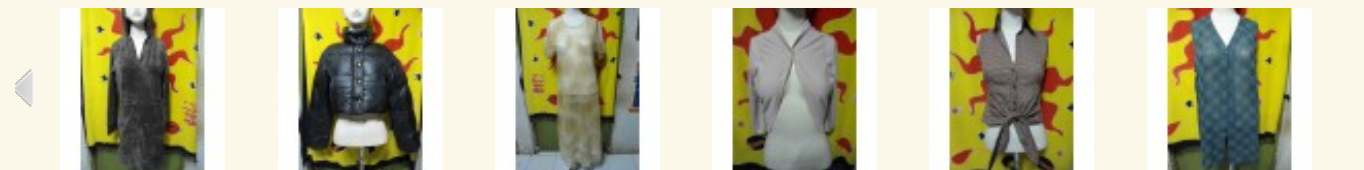

29 other products in the same category:

J14-02 -...

J15-03 -...

J19-01 -...

J21-01 -...

J22-01 -...

J23-01 -...

Rp.40,000

On sale!

~~Rp.45,000~~

J22-04 - Rompi Cinderella Tule Bunga

MORE DETAILS