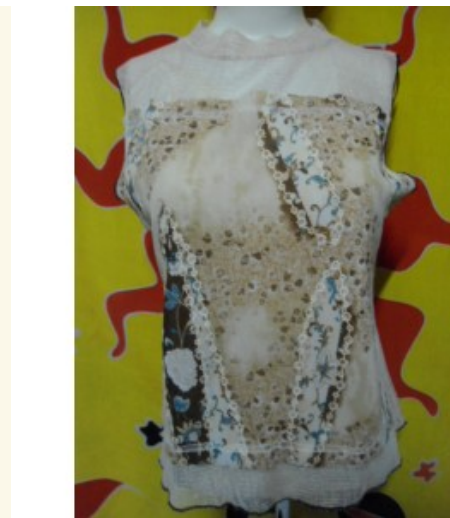

POTONGAN HARGA

Pembeli

- Beli 3 Pcs Baju Potongan @Rp.1500
- Beli 5 Pcs Baju Potongan @Rp.2500
- Beli 10 Pcs Baju Potongan @Rp.5000
- Beli 20 Pcs Baju Potongan @Rp.7500

Reseller

- Beli 3 Pcs Baju Potongan @Rp.2500
- Beli 6 Pcs Baju Potongan @Rp.5000
- Beli 12 Pcs Baju Potongan @Rp.7500
- Beli 24 Pcs Baju Potongan @Rp10000

Selengkapnya Klik Menu Di Atas
Pembeli : 'Cara Membeli(ECER)'
Reseller : 'Cara Reseller/Dropship'

PRODUK TURUN HARGA

A26-16 -
Atasan
Wanita
Lengan
Pendek GK
Kain Kerut
Biru Dongker
Permata
Manik
Rp.35,000
Rp.30,000

SALE LAINNYA

CATEGORIES

INFORMASI

- PROMO RAMADHAN

Convert 2 PDF

Print

MORE INFO

- Code Baju : J22-04
- L.Dada: 94cm max 113cm
- Panjang : 54cm
- Warna: Krem / cream
- Bahan : Tule yang dapat melar

Rompi bahan tule cantik dengan motif bunga-bunga pada bagian tengah.