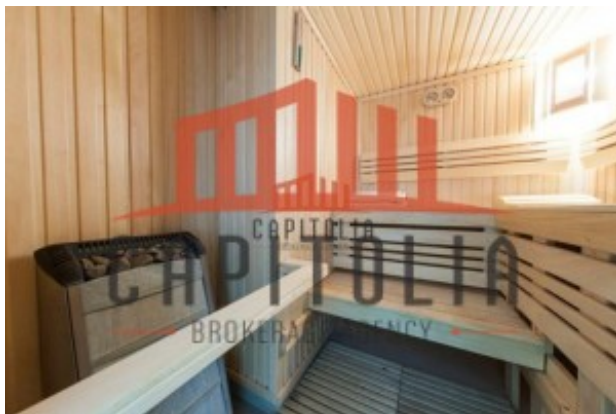

[20]

Площадь дома: **600 кв.м.**

Площадь участка: **50 соток**

Удаленность от города: **10 км.**

Этажность дома: **3**

Дом Это самая главная и престижная часть домовладения! Предмет гордости хозяина! Большой дом для всей семьи! Выполнен в европейском дизайне, с применением в отделке натуральных материалов и элементов ручной работы итальянских мастеров. Каждая деталь дизайна создавалась по индивидуальному проекту и полностью отвечает современным понятиям о стиле и красоте. 600 кв. м., 3 этажа, 2 балкона, терраса, котельная (котел Vissman (Германия) мощность 84 кВт), отопление, водяные теплые полы (система Kermi (Германия)), 5 санузлов, 5 спален, 5 гардеробных, укомплектованный спортзал, бассейн с противотоком, отделка — мозаичное панно, сауна, гидромассажно-паровая кабина Faço, гостиная, кухня, столовая, кабинет, библиотека.

В отделке использованы материалы высшего качества производства Германии и Италии:

- плитка KEOPE, VIVA, Atlas concord, F.A.P.
- сантехника Duravit Stark 3, Grohe, Hansgrohe.
- текстильные обои — поставщик Серго (Rasch Textile, Marburg, Calcutta).
- декоративная мраморная плитка и янтарная мозаика Petra Antiqua , выполненная по индивидуальному заказу.
- покрытие пола — массив ясеня в натуральной обработке масло-воском.
- потолки закрыты ясеневыми ламелями в обработке масло-воском.
- внутренние двери — массив дуба, индивидуальный заказ,
- входные двери — массив дуба производство "Новый мир" (г.Новая Каховка, Украина)

Гостинная:

- камин Spatorm (Австрия),
- мягкая мебель CREAZIONI, LINFA Design (Италия),
- светильники ITALAMP (Италия).

Спальни:

- мягкая мебель CANTORY, FLOU, CATTELAN (Италия),
- светильники FOSCARINI, ARTEMIDA (Италия).