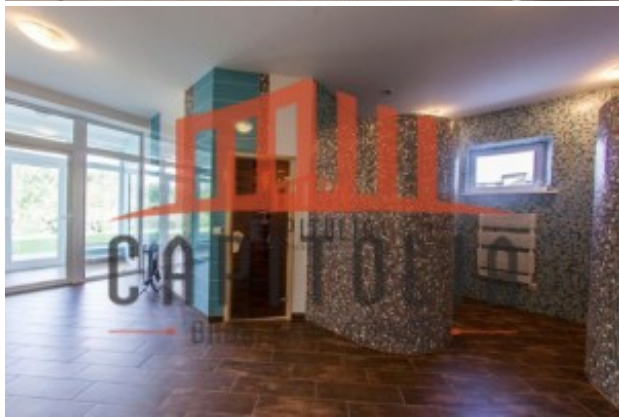

[13]

[14]

[15]

[16]

[17]

[18]