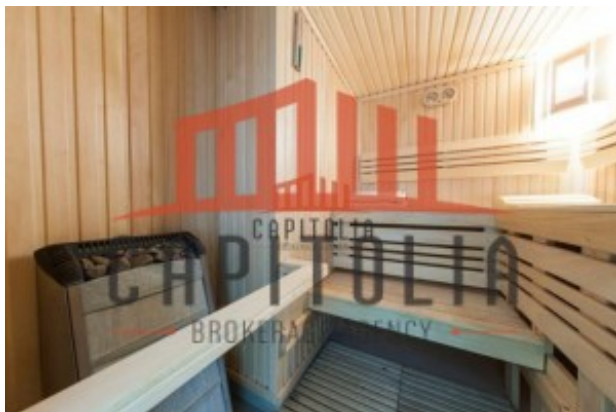

[20]

Площадь дома: **600 кв.м.**

Площадь участка: **50 соток**

Удаленность от города: **10 км.**

Этажность дома: **3**

Дом Это самая главная и престижная часть домовладения! Предмет гордости хозяина! Большой дом для всей семьи! Выполнен в европейском дизайне, с применением в отделке натуральных материалов и элементов ручной работы итальянских мастеров. Каждая деталь дизайна создавалась по индивидуальному проекту и полностью отвечает современным понятиям о стиле и красоте. 600 кв. м., 3 этажа, 2 балкона, терраса, котельная (котел Vissman (Германия) мощность 84 кВт), отопление, водяные теплые полы (система Kermi (Германия)), 5 санузлов, 5 спален, 5 гардеробных, укомплектованный спортзал, бассейн с противотоком, отделка — мозаичное панно, сауна, гидромассажно-паровая кабина Faço, гостиная, кухня, столовая, кабинет, библиотека.

В отделке использованы материалы высшего качества производства Германии и Италии:

- плитка KEOPE, VIVA, Atlas concord, F.A.P.
- сантехника Duravit Stark 3, Grohe, Hansgrohe.
- текстильные обои — поставщик Серго (Rasch Textile, Marburg, Calcutta).
- декоративная мраморная плитка и янтарная мозаика Petra Antiqua , выполненная по индивидуальному заказу.
- покрытие пола — массив ясеня в натуральной обработке масло-воском.
- потолки закрыты ясеневыми ламелями в обработке масло-воском.
- внутренние двери — массив дуба, индивидуальный заказ,
- входные двери — массив дуба производство "Новый мир" (г.Новая Каховка, Украина)

Гостинная:

- камин Spatarm (Австрия),
- мягкая мебель CREAZIONI, LINFA Design (Италия),
- светильники ITALAMP (Италия).

Спальни:

- мягкая мебель CANTORY, FLOU, CATTELAN (Италия),
- светильники FOSCARINI, ARTEMIDA (Италия).