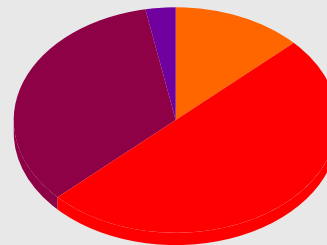

Classe

A	B	C	DE
13 %	50 %	34 %	3 %