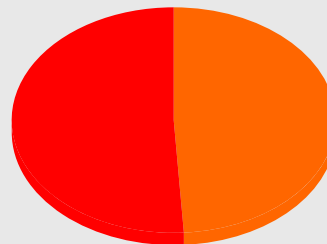

- Revista Newsweek
- Azul Magazine
- Guia Azul de Viagem
- Made to Live

TV

- TV Azul

Fonte: Rentrak - Número de salas Julho/2015. Média de público 2014.

A FTPI, sua consultora em planejamento e compra de mídia regional, é a representante publicitária da FLIX Media (Cinema).

Para saber os preços deste veículo, faça seu login ou [cadastre-se aqui](#).

Representado pela FTPI nos escritórios de:

[voltar](#) [topo](#)

Perfil do público

Sexo

Masculino
49 %

Feminino
51 %

Faixa Etária

Até 14 anos	15 a 19 anos	20 a 29 anos	30 a 39 anos	40 a 49 anos	+ 50 anos
11 %	20 %	34 %	19 %	10 %	6 %

Classe

A	B	C	DE
13 %	50 %	34 %	3 %

[voltar](#) [topo](#)

NEGÓCIOS EM MÍDIA

Jornal

Revista

Rádio AM