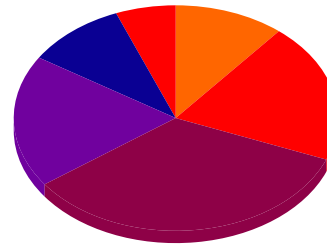

Faixa Etária

Até 14 anos	15 a 19 anos	20 a 29 anos	30 a 39 anos	40 a 49 anos	+ 50 anos
11 %	20 %	34 %	19 %	10 %	6 %