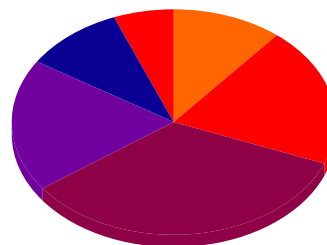

- Revista Newsweek
- Azul Magazine
- Guia Azul de Viagem
- Made to Live

TV

- TV Azul

Fonte: Rentrak - Número de salas Julho/2015. Média de público 2014.

A FTPI, sua consultora em planejamento e compra de mídia regional, é a representante publicitária da FLIX Media (Cinema).

Para saber os preços deste veículo, faça seu login ou [cadastre-se aqui](#).

Representado pela FTPI nos escritórios de:

[voltar](#) [topo](#)

Perfil do público

Sexo

Masculino
49 %

Feminino
51 %

Faixa Etária

Até 14 anos	15 a 19 anos	20 a 29 anos	30 a 39 anos	40 a 49 anos	+ 50 anos
11 %	20 %	34 %	19 %	10 %	6 %

Classe

A	B	C	DE
13 %	50 %	34 %	3 %

[voltar](#) [topo](#)

NEGÓCIOS EM MÍDIA

Jornal

Revista

Rádio AM