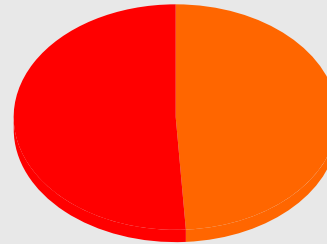

- Revista Newsweek
- Azul Magazine
- Guia Azul de Viagem
- Made to Live

TV

- TV Azul

Fonte: Rentrak - Número de salas Julho/2015. Média de público 2014.

A FTPI, sua consultora em planejamento e compra de mídia regional, é a representante publicitária da FLIX Media (Cinema).

Para saber os preços deste veículo, faça seu login ou [cadastre-se aqui](#).

Representado pela FTPI nos escritórios de:

[⬅ voltar](#) [📌 topo](#)

Perfil do público

Sexo

Masculino	Feminino
49 %	51 %

Faixa Etária

Até 14 anos	15 a 19 anos	20 a 29 anos	30 a 39 anos	40 a 49 anos	+ 50 anos
11 %	20 %	34 %	19 %	10 %	6 %

Classe

A	B	C	DE
13 %	50 %	34 %	3 %

[⬅ voltar](#) [📌 topo](#)

NEGÓCIOS EM MÍDIA

Jornal

Revista

Rádio AM