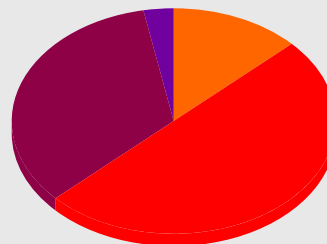

- Revista Newsweek
- Azul Magazine
- Guia Azul de Viagem
- Made to Live

TV

- TV Azul

Fonte: Rentrak - Número de salas Julho/2015. Média de público 2014.

A FTPI, sua consultora em planejamento e compra de mídia regional, é a representante publicitária da FLIX Media (Cinema).

Para saber os preços deste veículo, faça seu login ou [cadastre-se aqui](#).

Representado pela FTPI nos escritórios de:

[voltar](#) [topo](#)

Perfil do público

Sexo

Masculino
49 %

Feminino
51 %

Faixa Etária

Até 14 anos	15 a 19 anos	20 a 29 anos	30 a 39 anos	40 a 49 anos	+ 50 anos
11 %	20 %	34 %	19 %	10 %	6 %

Classe

A	B	C	DE
13 %	50 %	34 %	3 %

[voltar](#) [topo](#)

NEGÓCIOS EM MÍDIA

Jornal

Revista

Rádio AM