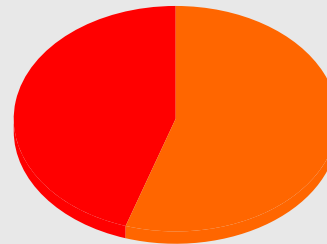

- TV Azul

Abrangência

Nacional

Fonte gráficos TGI 2014.

Para saber os preços deste veículo, faça seu login ou [cadastre-se aqui](#).

Representado pela FTPI nos escritórios de:

[voltar](#) [topo](#)

Perfil do público

Sexo

Masculino
55 %

Feminino
45 %

Faixa Etária

12 a 19 anos	20 a 24 anos	25 a 34 anos	35 a 54 anos	+ 55 anos
6 %	12 %	29 %	35 %	18 %

Classe

AB

C