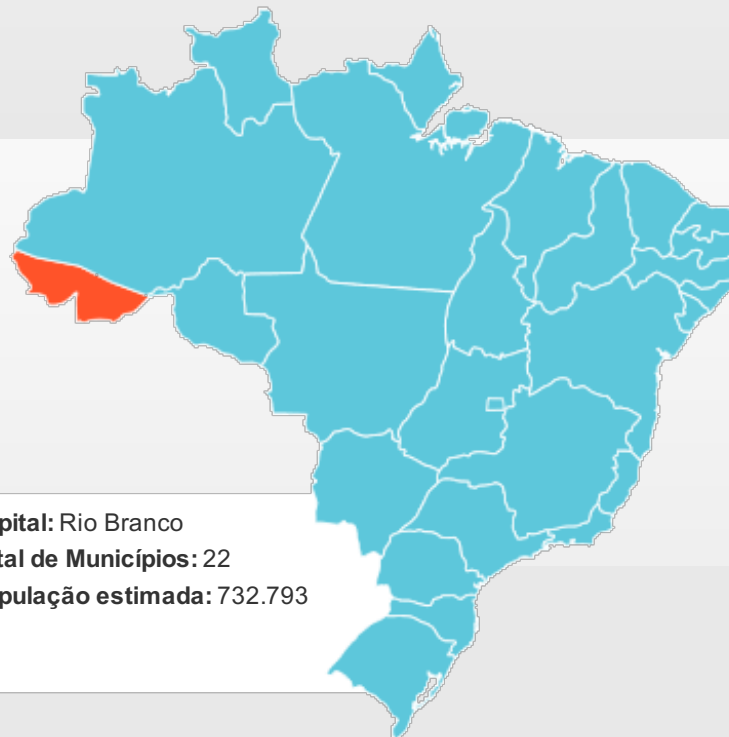

Na formação da população do Acre estão os índios e os nordestinos, principalmente cearenses, que chegaram durante o período áureo da exploração da borracha (1880-1913).

A capital do Acre é Rio Branco e a cultura do estado é muito semelhante a dos outros estados da Região Norte. A culinária tem o pato e o pirarucu, herança indígena, além do bobó de camarão, carne de sol com macaxeira e do vatapá, resultado da cultura nordestina que se mescla à local.

Capital: Rio Branco

Total de Municípios: 22

População estimada: 732.793

OUTRAS REGIÕES

SUL

- Paraná
- Rio Grande do Sul
- Santa Catarina

SUDESTE

- Espírito Santo
- Minas Gerais
- Rio de Janeiro
- São Paulo