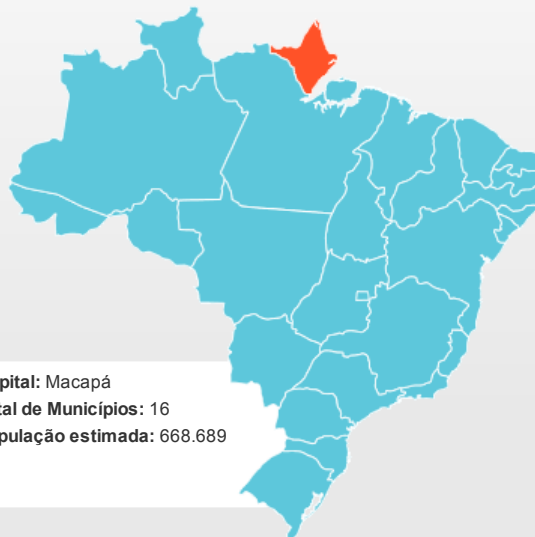

NEGÓCIOS EM MÍDIA

[GRUPO FTPI](#)
[SERVIÇOS](#)
[VEÍCULOS REPRESENTADOS](#)
[REGIÕES E COBERTURA](#)
[NOTÍCIAS](#)
[CONTATO](#)
[home >](#)

Amapá

O Amapá faz parte da Região Norte do Brasil e sua capital é a cidade de Macapá. Entre os municípios mais populosos, além da capital do estado, temos também as cidades de Santana, Laranjal do Jarí e Oiapoque. Seus limites são com a Guiana Francesa, o Suriname, o Pará e o Oceano Atlântico.

O extrativismo, a indústria e a agricultura são as atividades econômicas mais importantes no Amapá, assim como a pecuária. Os postos de trabalho do Estado concentram-se nas empresas privadas.

O Amapá está entre os estados da Amazônia com a maior área de mata preservada. Por localizar-se ao extremo norte do Brasil, conta com vários ecossistemas de características amazônica, guianense e oceânica, revelando um grande potencial para o ecoturismo.

Capital: Macapá
Total de Municípios: 16
População estimada: 668.689

Veículos representados pela FTPI

Capital

Interior

Brasil

CINEMA

FLIX Media

Publicidade em cinemas espalhados pelo Brasil

NORTE

- Acre
- Amapá
- Amazonas
- Pará
- Rondônia
- Roraima
- Tocantins

NORDESTE

- Alagoas
- Bahia
- Ceará
- Maranhão
- Paraíba
- Pernambuco
- Piauí
- Rio Grande do Norte
- Sergipe

CENTRO-OESTE

- Distrito Federal
- Goiás
- Mato Grosso
- Mato Grosso do Sul