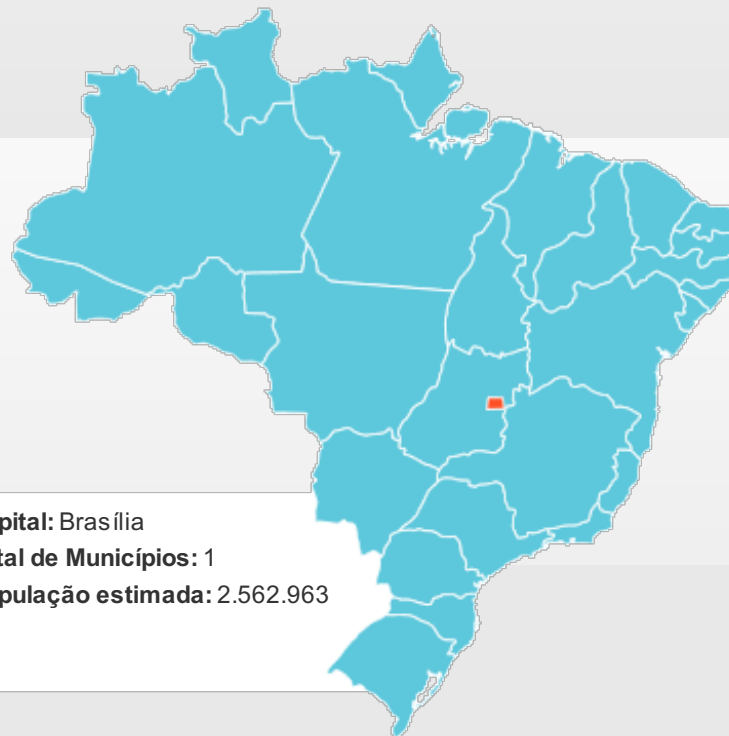

GRUPO FTPI

SERVIÇOS

VEÍCULOS REPRESENTADOS

REGIÕES E COBERTURA

NOTÍCIAS

CONTATO

home >

Distrito Federal

É ali que se localiza a capital federal Brasília, fundada em 21 de abril de 1960, pelo presidente Juscelino Kubitschek. Não é município nem estado, é um tipo independente de entidade federativa. O Distrito Federal fica no coração da Região Centro-Oeste do Brasil.

É o menor território autônomo do Brasil e sua função primordial é abrigar a sede do Governo Federal, além disso, tem um dos maiores PIBs per capita do país. Os estímulos fiscais têm proporcionado a expansão na área da construção civil, assim como o aumento dos negócios ligados à tecnologia de ponta.

Capital: Brasília
Total de Municípios: 1
População estimada: 2.562.963

OUTRAS REGIÕES

SUL

- Paraná
- Rio Grande do Sul
- Santa Catarina

SUDESTE

- Espírito Santo
- Minas Gerais
- Rio de Janeiro
- São Paulo

NORTE