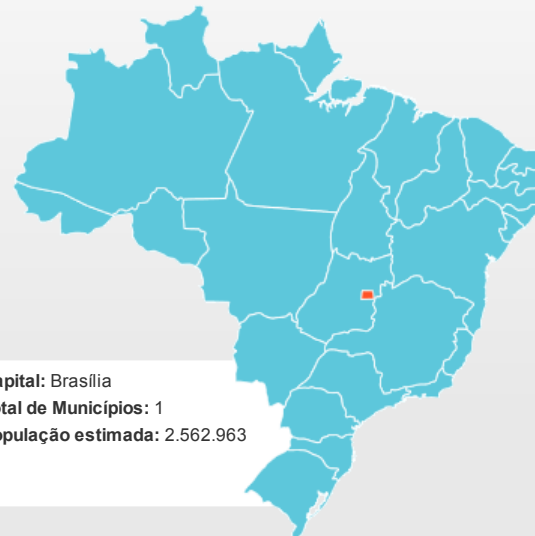

Distrito Federal

É ali que se localiza a capital federal Brasília, fundada em 21 de abril de 1960, pelo presidente Juscelino Kubitschek. Não é município nem estado, é um tipo independente de entidade federativa. O Distrito Federal fica no coração da Região Centro-Oeste do Brasil.

É o menor território autônomo do Brasil e sua função primordial é abrigar a sede do Governo Federal, além disso, tem um dos maiores PIBs per capita do país. Os estímulos fiscais têm proporcionado a expansão na área da construção civil, assim como o aumento dos negócios ligados à tecnologia de ponta.

Capital: Brasília
Total de Municípios: 1
População estimada: 2.562.963

Veículos representados pela FTPI

Capital

Interior

Brasil

CINEMA

FLIX Media

Publicidade em cinemas espalhados pelo Brasil

NORTE

- Acre
- Amapá
- Amazonas
- Pará
- Rondônia
- Roraima
- Tocantins

NORDESTE

- Alagoas
- Bahia
- Ceará
- Maranhão
- Paraíba
- Pernambuco
- Piauí
- Rio Grande do Norte
- Sergipe

CENTRO-OESTE

- Distrito Federal
- Goiás
- Mato Grosso
- Mato Grosso do Sul