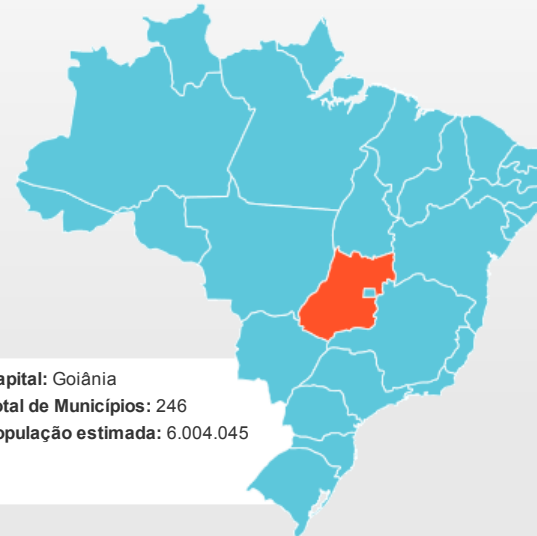

NEGÓCIOS EM MÍDIA

[GRUPO FTPI](#)
[SERVIÇOS](#)
[VEÍCULOS REPRESENTADOS](#)
[REGIÕES E COBERTURA](#)
[NOTÍCIAS](#)
[CONTATO](#)
[home >](#)

Goiás

Na Região Centro-Oeste do Brasil, vem expandindo seu PIB regional a taxas superiores às da média brasileira.

Sua capital é cidade de Goiânia e a economia do estado baseia-se no comércio e nas indústrias de mineração, confecções, alimentícia, madeireira, mobiliária e metalurgia. No entanto, o maior impulso na atividade econômica é a produção agropecuária: Goiás detém o 3º maior rebanho de gado bovino do país, além de passar por um crescimento favorecido pela produção do leite, lã, couro, carne e pele.

Capital: Goiânia
Total de Municípios: 246
População estimada: 6.004.045

Veículos representados pela FTPI

Capital

Interior

Brasil

CINEMA

FLIX Media

Publicidade em cinemas espalhados pelo Brasil

NORTE

- Acre
- Amapá
- Amazonas
- Pará
- Rondônia
- Roraima
- Tocantins

NORDESTE

- Alagoas
- Bahia
- Ceará
- Maranhão
- Paraíba
- Pernambuco
- Piauí
- Rio Grande do Norte
- Sergipe

CENTRO-OESTE

- Distrito Federal
- Goiás
- Mato Grosso
- Mato Grosso do Sul