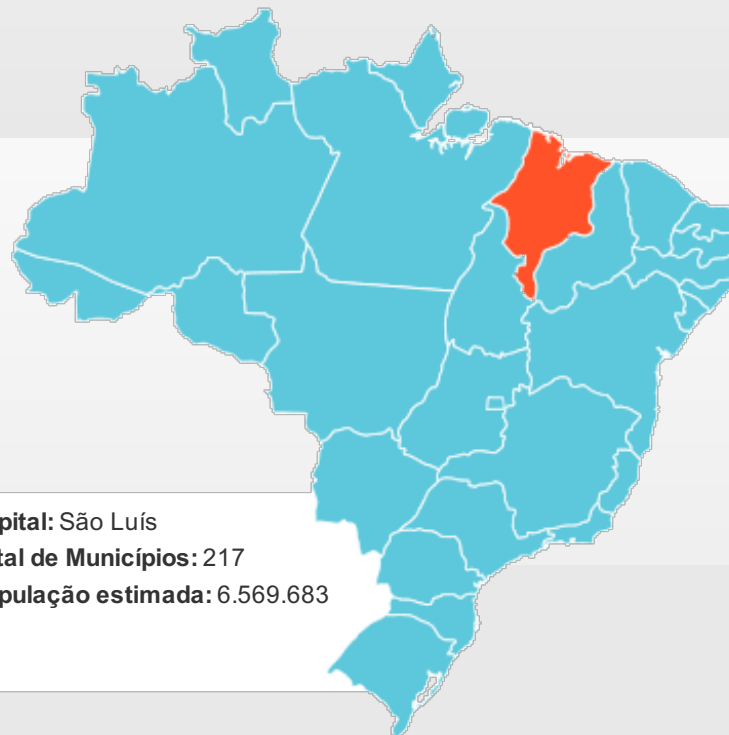

GRUPO FTPI

SERVIÇOS

VEÍCULOS REPRESENTADOS

REGIÕES E COBERTURA

NOTÍCIAS

CONTATO

home >

Maranhão

A capital do Maranhão é a cidade de São Luís, conhecida pelo Bumba-Meu-Boi, uma dança do folclore popular brasileiro.

Também são de vital importância os municípios de Imperatriz, Caxias, Itapecuru, Açailândia, Codó, Timon, Bacabal, Santa Inês, São José de Ribamar, Balsas e Barra do Corda.

Na economia, a agricultura e a pecuária são atividades de destaque para o Maranhão. Além disso, o estado está na liderança da pesca no país, afinal de contas são 640 km de litoral, o segundo maior do Brasil. Em razão disso, o Maranhão é fornecedor de produtos muito usados na culinária regional, como o caranguejo, camarão e sururu.

Capital: São Luís
Total de Municípios: 217
População estimada: 6.569.683

OUTRAS REGIÕES

SUL

- Paraná
- Rio Grande do Sul
- Santa Catarina

SUDESTE

- Espírito Santo
- Minas Gerais
- Rio de Janeiro
- São Paulo