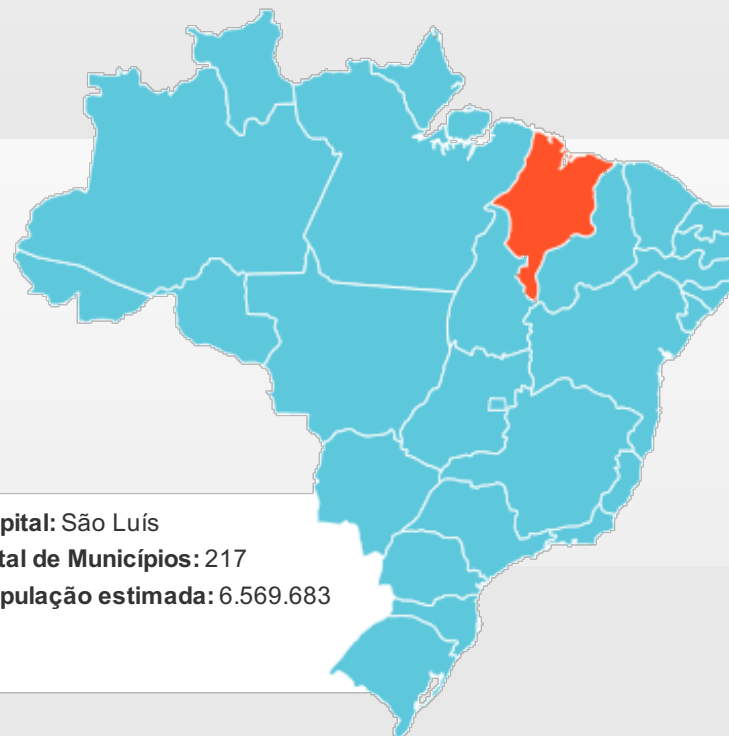

GRUPO FTPI

SERVIÇOS

VEÍCULOS REPRESENTADOS

REGIÕES E COBERTURA

NOTÍCIAS

CONTATO

home >

Maranhão

A capital do Maranhão é a cidade de São Luís, conhecida pelo Bumba-Meu-Boi, uma dança do folclore popular brasileiro.

Também são de vital importância os municípios de Imperatriz, Caxias, Itapecuru, Açailândia, Codó, Timon, Bacabal, Santa Inês, São José de Ribamar, Balsas e Barra do Corda.

Na economia, a agricultura e a pecuária são atividades de destaque para o Maranhão. Além disso, o estado está na liderança da pesca no país, afinal de contas são 640 km de litoral, o segundo maior do Brasil. Em razão disso, o Maranhão é fornecedor de produtos muito usados na culinária regional, como o caranguejo, camarão e sururu.

Capital: São Luís
Total de Municípios: 217
População estimada: 6.569.683

OUTRAS REGIÕES

SUL

- Paraná
- Rio Grande do Sul
- Santa Catarina

SUDESTE

- Espírito Santo
- Minas Gerais
- Rio de Janeiro
- São Paulo