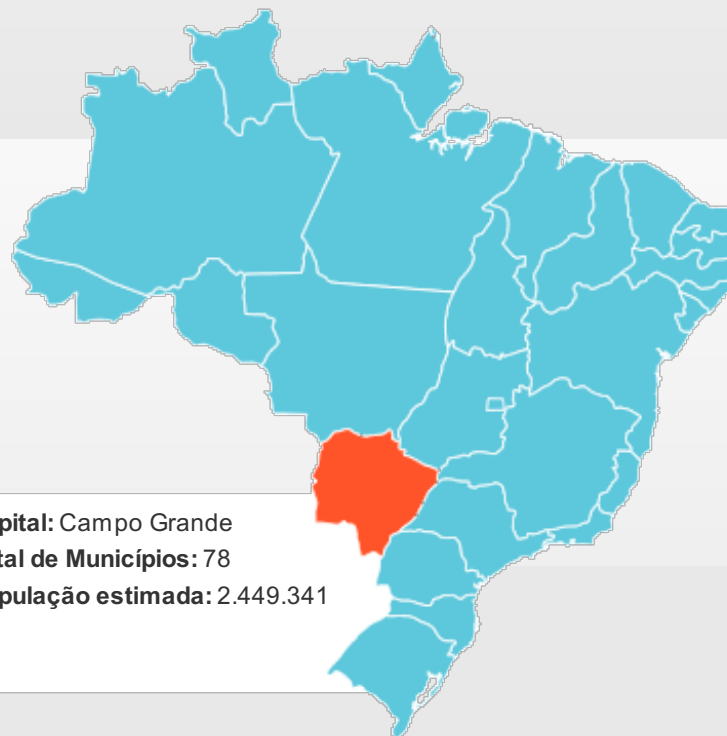

GRUPO FTPI

SERVIÇOS

VEÍCULOS REPRESENTADOS

REGIÕES E COBERTURA

NOTÍCIAS

CONTATO

home >

Mato Grosso do Sul

É considerado o estado-símbolo e maior produtor de erva-mate do Centro-Oeste. A bebida típica local é o tererê, uma infusão da erva consumida diariamente em água gelada e sucos. Comum também na Argentina e no Paraguai, o tererê faz parte da tradição de amizade e saúde de todos os povos de origem guarani.

Sua capital é a cidade de Campo Grande e outros municípios também importantes no estado são: Dourados, Três Lagoas, Ponta Porã, Corumbá, Nova Andradina, Aquidauana e Naviraí.

No Mato Grosso do Sul está a maior porcentagem da reserva subterrânea de água doce do mundo, o Aquífero Guarani. O turismo ecológico também é uma significativa fonte de receita, já que a região do Pantanal sul mato-grossense é visitada por pessoas de todos os cantos do Brasil e do mundo.

Capital: Campo Grande
Total de Municípios: 78
População estimada: 2.449.341

OUTRAS REGIÕES

SUL

- Paraná
- Rio Grande do Sul
- Santa Catarina

SUDESTE

- Espírito Santo
- Minas Gerais
- Rio de Janeiro
- São Paulo