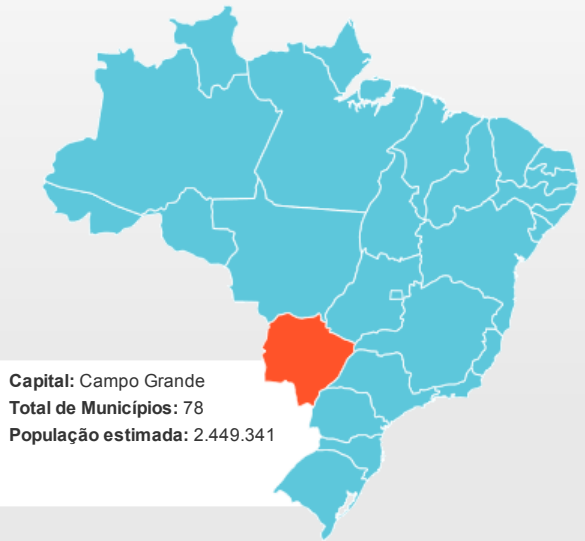

## Mato Grosso do Sul

É considerado o estado-símbolo e maior produtor de erva-mate do Centro-Oeste. A bebida típica local é o tererê, uma infusão da erva consumida diariamente em água gelada e sucos. Comum também na Argentina e no Paraguai, o tererê faz parte da tradição de amizade e saúde de todos os povos de origem guarani.

Sua capital é a cidade de Campo Grande e outros municípios também importantes no estado são: Dourados, Três Lagoas, Ponta Porã, Corumbá, Nova Andradina, Aquidauana e Naviraí.

No Mato Grosso do Sul está a maior porcentagem da reserva subterrânea de água doce do mundo, o Aquífero Guarani. O turismo ecológico também é uma significativa fonte de receita, já que a região do Pantanal sul mato-grossense é visitada por pessoas de todos os cantos do Brasil e do mundo.

#### NORTE

- Acre
- Amapá
- Amazonas
- Pará
- Rondônia
- Roraima
- Tocantins

#### NORDESTE

- Alagoas
- Bahia
- Ceará
- Maranhão
- Paraíba
- Pernambuco
- Piauí
- Rio Grande do Norte
- Sergipe