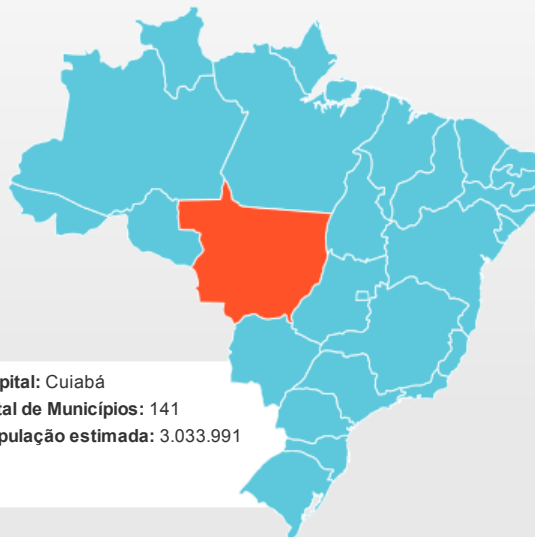

## Mato Grosso

O Mato Grosso fica na Região Centro-Oeste do Brasil e a cidade de Cuiabá é sua capital. Outros municípios importantes para o estado são: Várzea Grande, Barra do Garças, Rondonópolis, Cáceres, Sinop, Tangará da Serra, Comodoro, Alta Floresta, Sapezal e Sorriso.

**Capital:** Cuiabá  
**Total de Municípios:** 141  
**População estimada:** 3.033.991

Veículos representados pela FTPI

**Capital**

Interior

### NORTE

- Acre
- Amapá
- Amazonas
- Pará
- Rondônia
- Roraima
- Tocantins

### NORDESTE

- Alagoas
- Bahia
- Ceará
- Maranhão
- Paraíba
- Pernambuco
- Piauí
- Rio Grande do Norte
- Sergipe