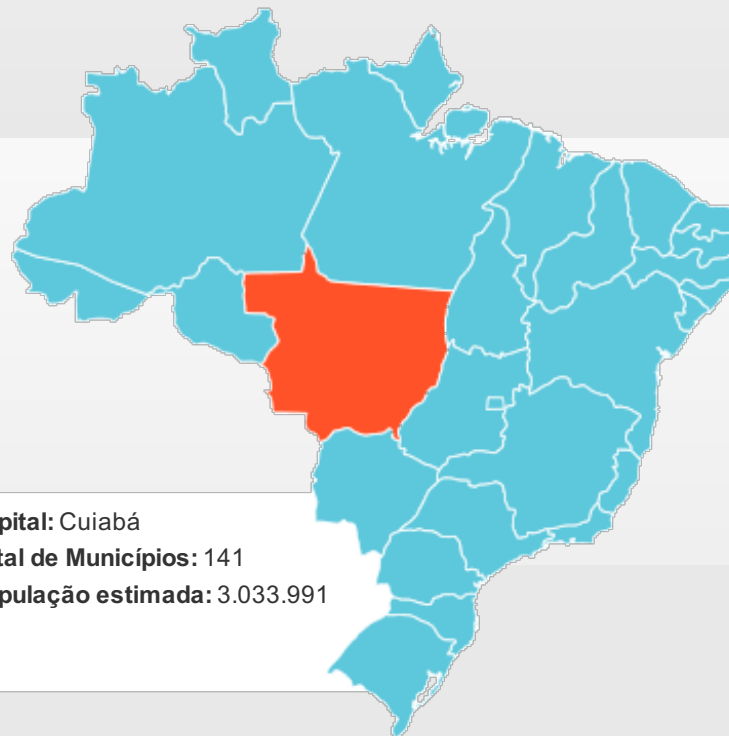

## Mato Grosso

O Mato Grosso fica na Região Centro-Oeste do Brasil e a cidade de Cuiabá é sua capital. Outros municípios importantes para o estado são: Várzea Grande, Barra do Garças, Rondonópolis, Cáceres, Sinop, Tangará da Serra, Comodoro, Alta Floresta, Sapezal e Sorriso.

**Capital:** Cuiabá

**Total de Municípios:** 141

**População estimada:** 3.033.991

Veículos representados pela FTPI

Capital

Interior

#### NORTE

- Acre
- Amapá
- Amazonas
- Pará
- Rondônia
- Roraima
- Tocantins