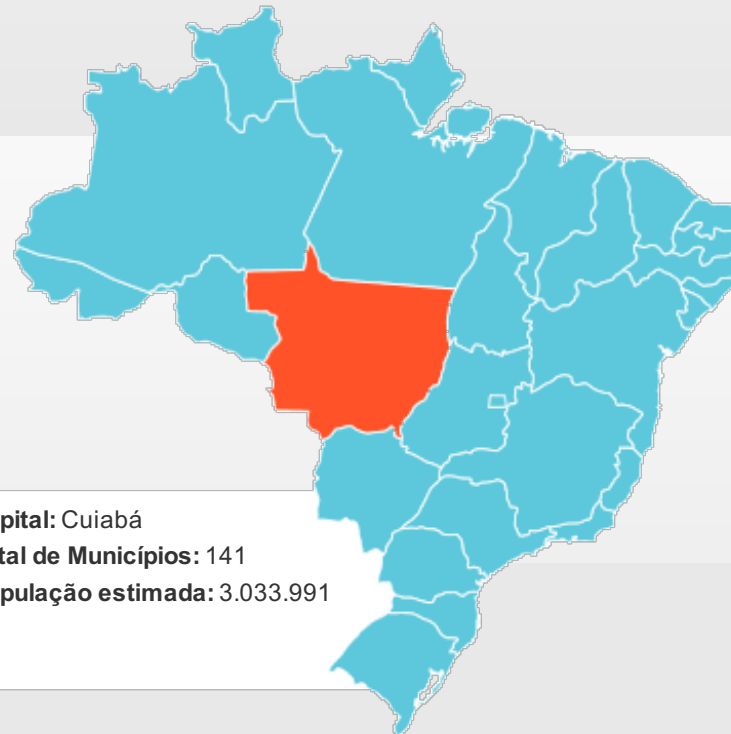

## Mato Grosso

O Mato Grosso fica na Região Centro-Oeste do Brasil e a cidade de Cuiabá é sua capital. Outros municípios importantes para o estado são: Várzea Grande, Barra do Garças, Rondonópolis, Cáceres, Sinop, Tangará da Serra, Comodoro, Alta Floresta, Sapezal e Sorriso.

**Capital:** Cuiabá**Total de Municípios:** 141**População estimada:** 3.033.991

Veículos representados pela FTPI

Capital

Interior

#### NORTE

- Acre
- Amapá
- Amazonas
- Pará
- Rondônia
- Roraima
- Tocantins