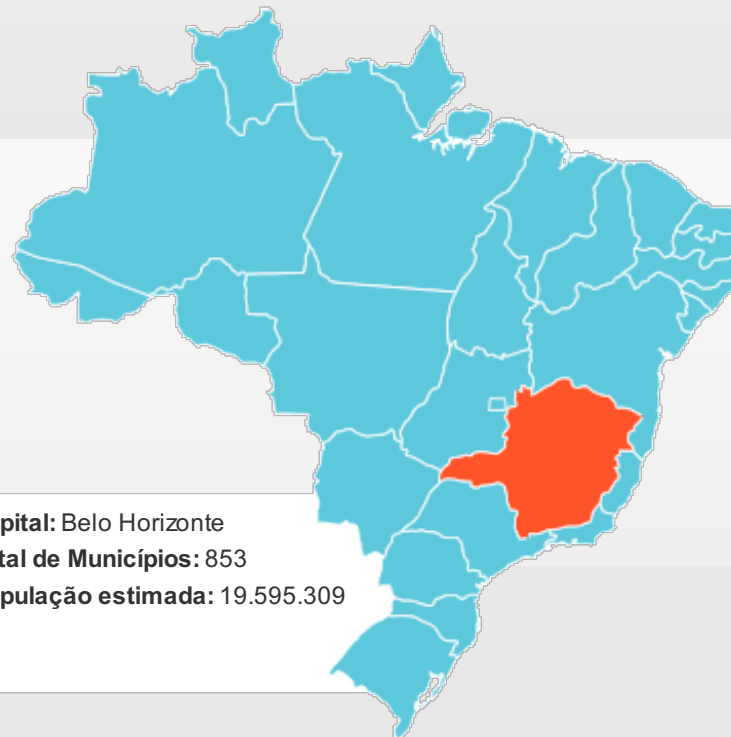

GRUPO FTPI

SERVIÇOS

VEÍCULOS REPRESENTADOS

REGIÕES E COBERTURA

NOTÍCIAS

CONTATO

home >

Minas Gerais

Minas Gerais localiza-se na Região Sudeste, sendo o 2º estado mais populoso do Brasil. É dono do 3º maior PIB do país, superado somente por São Paulo e Rio de Janeiro. A capital de Minas Gerais é Belo Horizonte.

Historicamente, Minas é importante graças às cidades erguidas durante o século XVIII, o chamado ciclo do ouro. Eventos importantes também foram idealizados no Estado, entre eles a Inconfidência Mineira, o Golpe Militar de 64 e a Revolução de 1930.

Na economia, vale destacar a atividade agropecuária e a indústria, além das exportações.

Capital: Belo Horizonte
Total de Municípios: 853
População estimada: 19.595.309

OUTRAS REGIÕES

SUL

- Paraná
- Rio Grande do Sul
- Santa Catarina