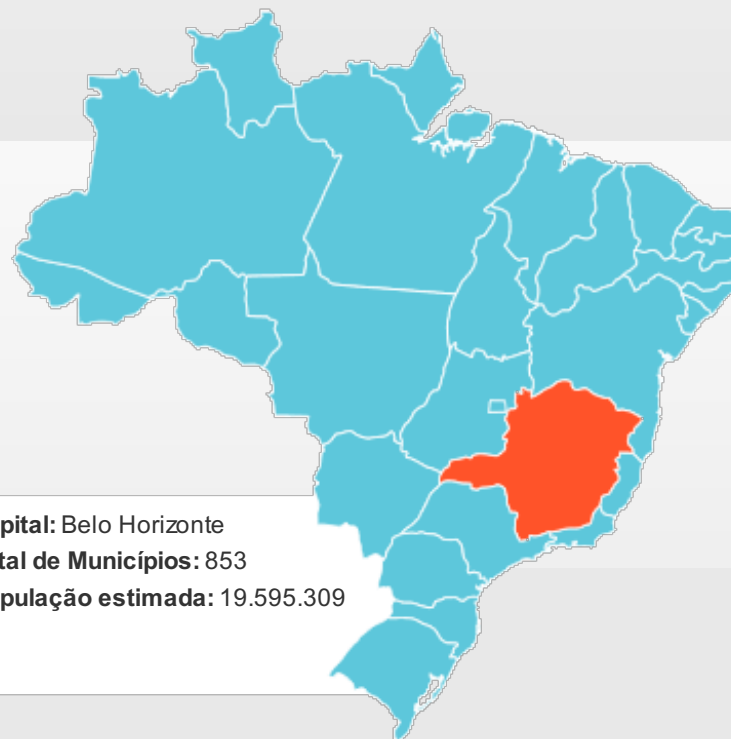

GRUPO FTPI

SERVIÇOS

VEÍCULOS REPRESENTADOS

REGIÕES E COBERTURA

NOTÍCIAS

CONTATO

home >

Minas Gerais

Minas Gerais localiza-se na Região Sudeste, sendo o 2º estado mais populoso do Brasil. É dono do 3º maior PIB do país, superado somente por São Paulo e Rio de Janeiro. A capital de Minas Gerais é Belo Horizonte.

Historicamente, Minas é importante graças às cidades erguidas durante o século XVIII, o chamado ciclo do ouro. Eventos importantes também foram idealizados no Estado, entre eles a Inconfidência Mineira, o Golpe Militar de 64 e a Revolução de 1930.

Na economia, vale destacar a atividade agropecuária e a indústria, além das exportações.

Capital: Belo Horizonte
Total de Municípios: 853
População estimada: 19.595.309

OUTRAS REGIÕES

SUL

- Paraná
- Rio Grande do Sul
- Santa Catarina