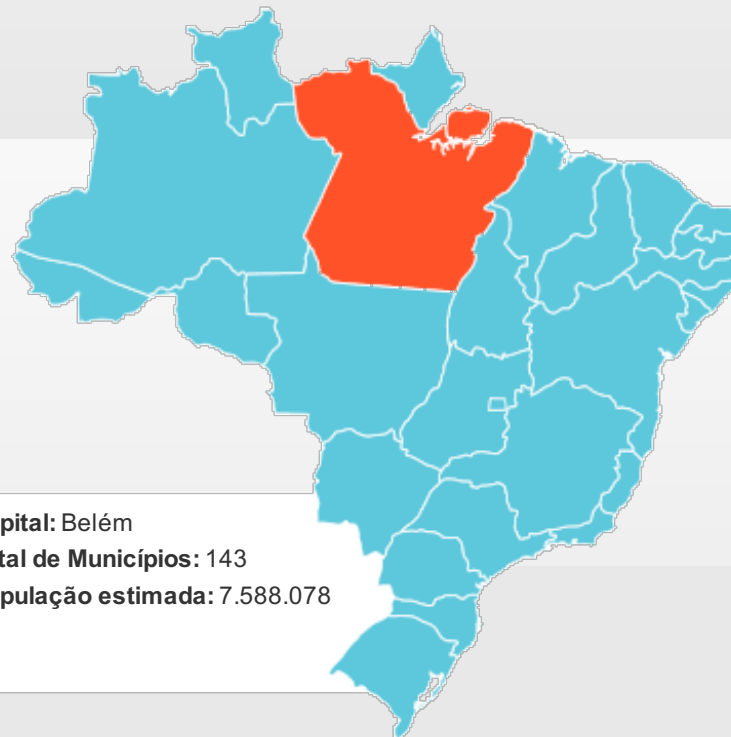

## Pará

As bases da economia paraense são o extrativismo mineral e vegetal, pecuária, agricultura, indústria e turismo. Destacam-se a bauxita, manganês, ferro, ouro, calcário, estanho e a madeira.

É o estado mais populoso da Região Norte e sua capital é Belém.

O Pará é também o segundo maior estado do país em extensão territorial e outras importantes cidades são: Ananindeua, Abaetetuba, Barcarena, Altamira, Itaituba, Marabá, Castanhal, Santarém, Parauapebas e Tucuruí.

Na população, a maioria é parda, devido à grande herança genética indígena, que se reflete também na culinária do estado.

**Capital:** Belém

**Total de Municípios:** 143

**População estimada:** 7.588.078

#### NORTE

- Acre
- Amapá
- Amazonas
- Pará
- Rondônia
- Roraima
- Tocantins