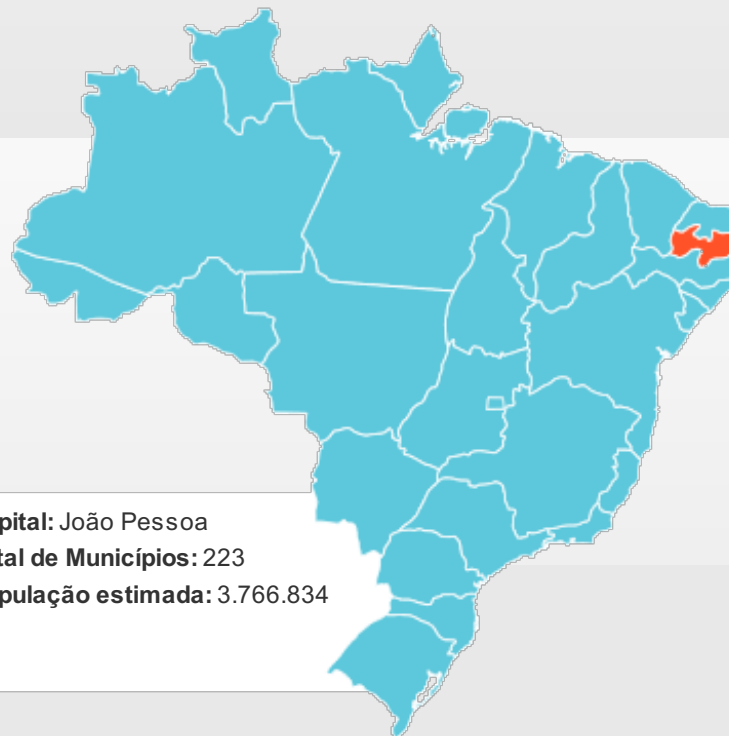

Capital: João Pessoa
Total de Municípios: 223
População estimada: 3.766.834

OUTRAS REGIÕES

SUL

- Paraná
- Rio Grande do Sul
- Santa Catarina

SUDESTE

- Espírito Santo
- Minas Gerais
- Rio de Janeiro
- São Paulo

NORTE

- Acre
- Amapá
- Amazonas
- Pará
- Rondônia
- Roraima
- Tocantins

NORDESTE

- Alagoas
- Bahia
- Ceará

Veículos representados pela FTPI

Capital

Interior