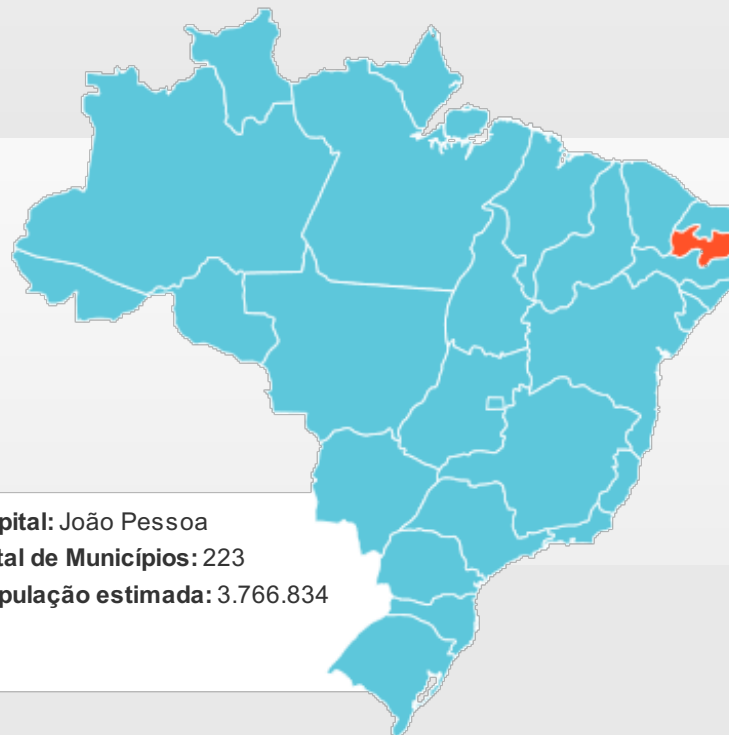

O litoral paraibano é um dos mais belos do Brasil e sua capital é a cidade de João Pessoa. Outros municípios de destaque são: Campina Grande, Guarabira, Santa Rita, Patos, Cajazeiras, Sousa e Cabedelo.

Suas praias tranquilas, de areia fina e inúmeros coqueirais, atraem visitantes do todo o país e também do mundo inteiro. A praia de Ponta do Seixas, na cidade de João Pessoa, é conhecida como o lugar onde o sol nasce primeiro, por ser o ponto mais extremo do leste do continente sul-americano.

No interior a paisagem muda completamente. Lá encontramos um pedaço do polígono das secas, o sertão nordestino no qual predomina a caatinga.

Capital: João Pessoa

Total de Municípios: 223

População estimada: 3.766.834