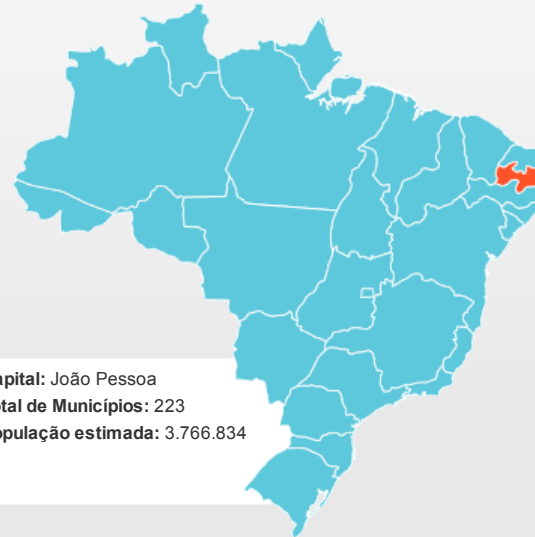

NEGÓCIOS EM MÍDIA

[GRUPO FTPI](#)
[SERVIÇOS](#)
[VEÍCULOS REPRESENTADOS](#)
[REGIÕES E COBERTURA](#)
[NOTÍCIAS](#)
[CONTATO](#)
[home >](#)

Paraíba

O litoral paraibano é um dos mais belos do Brasil e sua capital é a cidade de João Pessoa. Outros municípios de destaque são: Campina Grande, Guarabira, Santa Rita, Patos, Cajazeiras, Sousa e Cabedelo.

Suas praias tranqüilas, de areia fina e inúmeros coqueirais, atraem visitantes do todo o país e também do mundo inteiro. A praia de Ponta do Seixas, na cidade de João Pessoa, é conhecida como o lugar onde o sol nasce primeiro, por ser o ponto mais extremo do leste do continente sul-americano.

No interior a paisagem muda completamente. Lá encontramos um pedaço do polígono das secas, o sertão nordestino no qual predomina a caatinga.

Capital: João Pessoa
Total de Municípios: 223
População estimada: 3.766.834