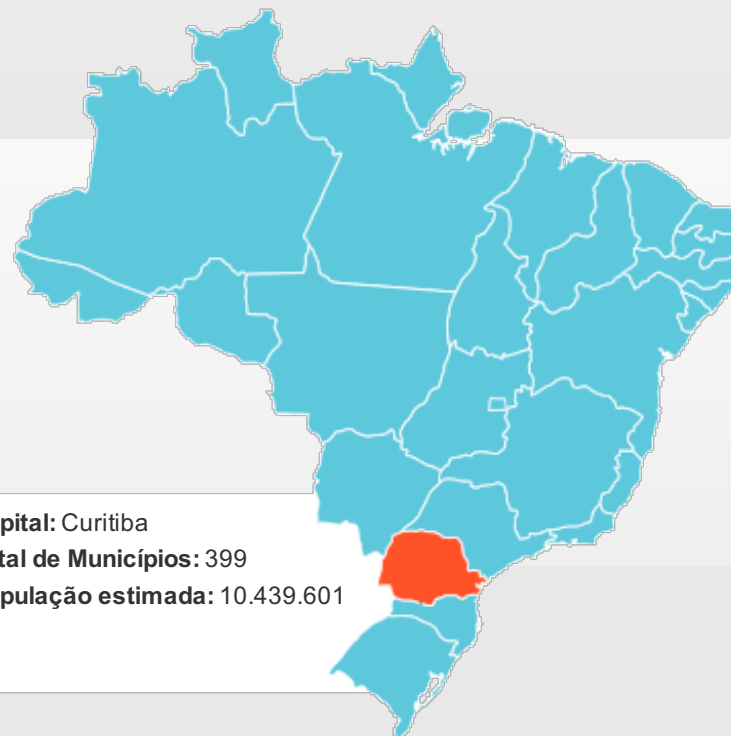

Situado na Região Sul do país, sua capital é Curitiba, reconhecida no cenário nacional como importante centro cultural e de lazer. Outros importantes municípios são: Londrina, Ponta Grossa, Maringá, Toledo, Cascavel, Foz do Iguaçu, São José dos Pinhais, Francisco Beltrão, Paranaguá, Guarapuava, Apucarana, Umuarama, Campo Mourão. Na Região Metropolitana de Curitiba, a cidade de Araucária é dona do segundo PIB do Estado.

O Paraná ocupa o quinto lugar no ranking dos estados mais ricos do país, atrás somente de São Paulo, Rio de Janeiro, Minas Gerais e Rio Grande do Sul.

A economia tem suas bases na agricultura, na indústria e no extrativismo vegetal, além da pecuária, da extração de gás natural e água mineral e de uma pequena produção de petróleo. O Paraná concentra também importantes jazidas de calcário.

No turismo, existem alguns pontos importantes no Paraná. O primeiro é o Parque Nacional do Iguaçu, localizado em Foz do Iguaçu, tombado pela UNESCO como Patrimônio Natural da Humanidade. Lá estão as Cataratas do Iguaçu. A região

Capital: Curitiba
Total de Municípios: 399
População estimada: 10.439.601

OUTRAS REGIÕES

SUL

- Paraná
- Rio Grande do Sul
- Santa Catarina

SUDESTE

- Espírito Santo
- Minas Gerais
- Rio de Janeiro
- São Paulo