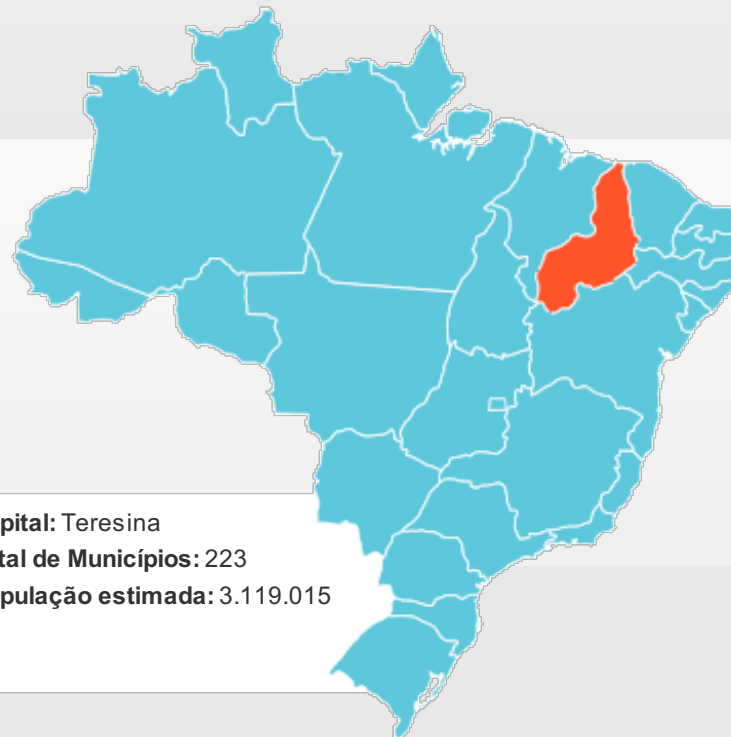

GRUPO FTPI

SERVIÇOS

VEÍCULOS REPRESENTADOS

REGIÕES E COBERTURA

NOTÍCIAS

CONTATO

home >

Piauí

Localizado na Região Nordeste, a capital do estado do Piauí é Teresina. Outras cidades também importantes no estado são: Parnaíba, Picos, Piripiri, Floriano, Campo Maior, Barras, União, Altos e Pedro II.

Capital: Teresina
Total de Municípios: 223
População estimada: 3.119.015

OUTRAS REGIÕES

SUL

- Paraná
- Rio Grande do Sul
- Santa Catarina

SUDESTE

- Espírito Santo
- Minas Gerais
- Rio de Janeiro
- São Paulo