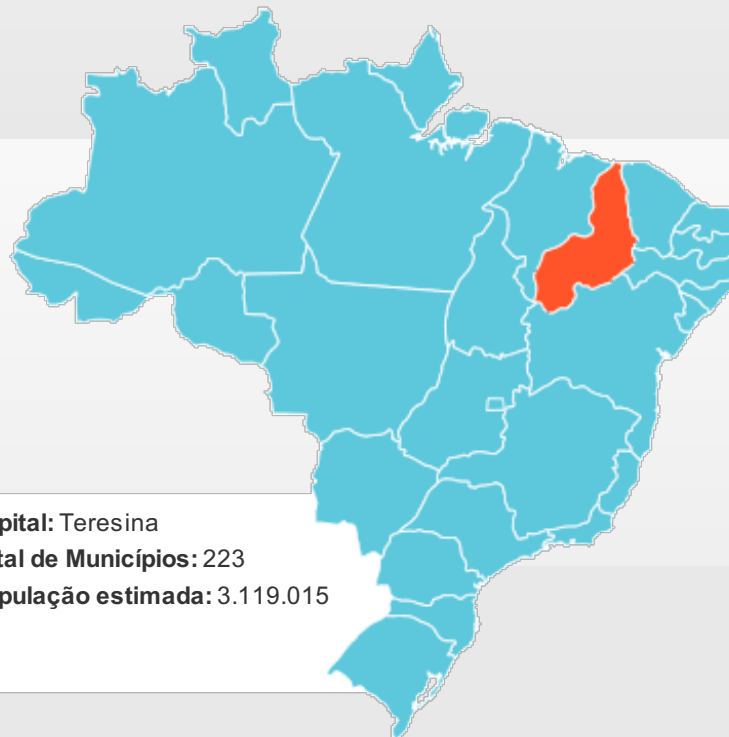

GRUPO FTPI

SERVIÇOS

VEÍCULOS REPRESENTADOS

REGIÕES E COBERTURA

NOTÍCIAS

CONTATO

home >

Piauí

Localizado na Região Nordeste, a capital do estado do Piauí é Teresina. Outras cidades também importantes no estado são: Parnaíba, Picos, Piripiri, Floriano, Campo Maior, Barras, União, Altos e Pedro II.

A economia do Piauí é baseada no comércio, na indústria têxtil, química e de bebidas, na agricultura – com o cultivo da soja, do arroz, do algodão, da mandioca e da cana-de-açúcar – além da pecuária extensiva.

Capital: Teresina
Total de Municípios: 223
População estimada: 3.119.015

OUTRAS REGIÕES

SUL

- Paraná
- Rio Grande do Sul
- Santa Catarina

SUDESTE

- Espírito Santo
- Minas Gerais
- Rio de Janeiro
- São Paulo