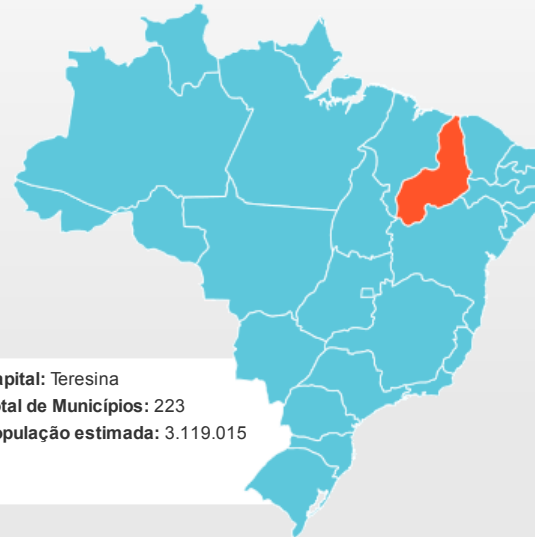

NEGÓCIOS EM MÍDIA

[GRUPO FTPI](#)
[SERVIÇOS](#)
[VEÍCULOS REPRESENTADOS](#)
[REGIÕES E COBERTURA](#)
[NOTÍCIAS](#)
[CONTATO](#)
[home >](#)

Piauí

Localizado na Região Nordeste, a capital do estado do Piauí é Teresina. Outras cidades também importantes no estado são: Parnaíba, Picos, Piri-piri, Floriano, Campo Maior, Barras, União, Altos e Pedro II.

A economia do Piauí é baseada no comércio, na indústria têxtil, química e de bebidas, na agricultura – com o cultivo da soja, do arroz, do algodão, da mandioca e da cana-de-açúcar – além da pecuária extensiva.

Capital: Teresina
Total de Municípios: 223
População estimada: 3.119.015

Veículos representados pela FTPI

Capital

Interior

Brasil

CINEMA

FLIX Media

Publicidade em cinemas espalhados pelo Brasil

NORTE

- Acre
- Amapá
- Amazonas
- Pará
- Rondônia
- Roraima
- Tocantins

NORDESTE

- Alagoas
- Bahia
- Ceará
- Maranhão
- Paraíba
- Pernambuco
- Piauí
- Rio Grande do Norte
- Sergipe

CENTRO-OESTE

- Distrito Federal
- Goiás
- Mato Grosso
- Mato Grosso do Sul