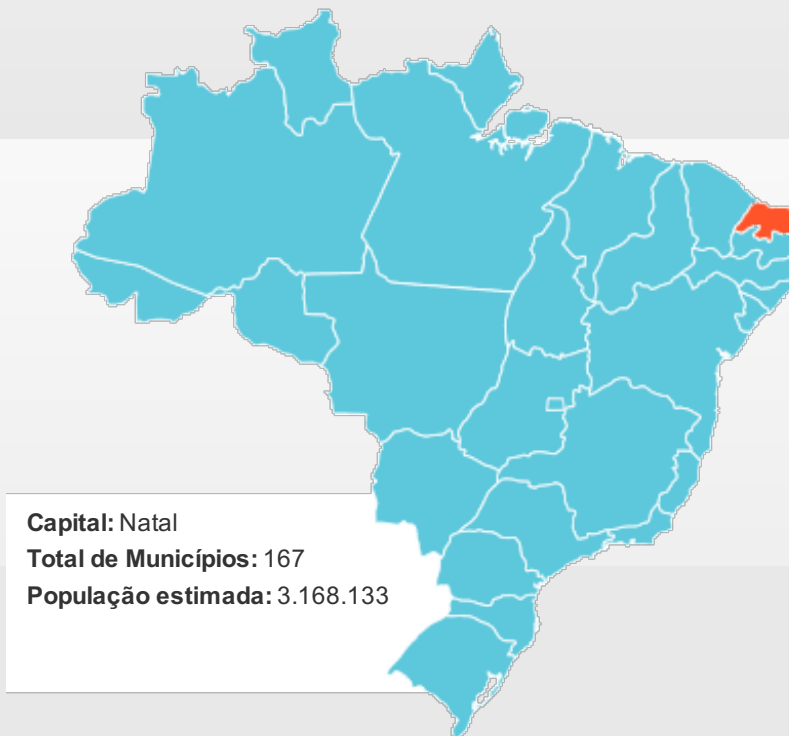

GRUPO FTPI

SERVIÇOS

VEÍCULOS REPRESENTADOS

REGIÕES E COBERTURA

NOTÍCIAS

CONTATO

home >

Rio Grande do Norte

Localizado onde o litoral brasileiro forma um ângulo agudo, sediou uma base aérea americana durante a Segunda Guerra Mundial.

O Rio Grande do Norte faz parte da Região Nordeste e sua capital é a cidade de Natal. Outras cidades também importantes são: Mossoró, Assu, Parnamirim, Caicó e Currais Novos.

O estado é o maior produtor de sal marinho do país e o segundo maior produtor de petróleo, segundo dados de 2009, além de estar no topo dos produtores de frutas. O turismo também merece destaque, principalmente na capital e no Pólo Costa das Dunas, no litoral leste. As praias mais procuradas são as de Ponta Negra, Genipabu e Pipa.

Capital: Natal
Total de Municípios: 167
População estimada: 3.168.133

OUTRAS REGIÕES

SUL

- Paraná
- Rio Grande do Sul
- Santa Catarina

SUDESTE

- Espírito Santo
- Minas Gerais
- Rio de Janeiro
- São Paulo

NORTE