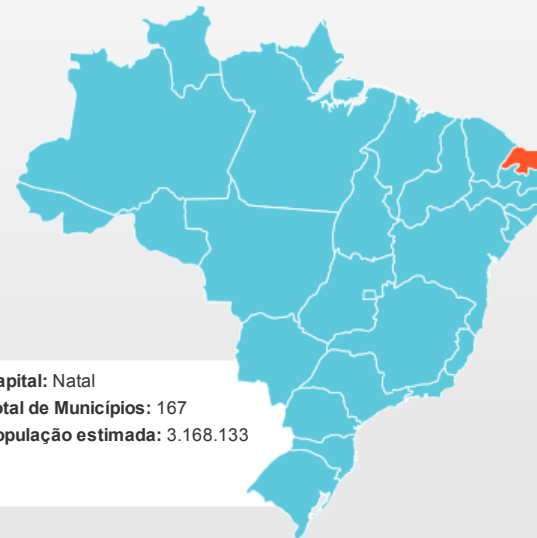

NEGÓCIOS EM MÍDIA

[GRUPO FTPI](#)
[SERVIÇOS](#)
[VEÍCULOS REPRESENTADOS](#)
[REGIÕES E COBERTURA](#)
[NOTÍCIAS](#)
[CONTATO](#)
[home >](#)

Rio Grande do Norte

Localizado onde o litoral brasileiro forma um ângulo agudo, sediou uma base aérea americana durante a Segunda Guerra Mundial.

O Rio Grande do Norte faz parte da Região Nordeste e sua capital é a cidade de Natal. Outras cidades também importantes são: Mossoró, Assu, Parnamirim, Caicó e Currais Novos.

O estado é o maior produtor de sal marinho do país e o segundo maior produtor de petróleo, segundo dados de 2009, além de estar no topo dos produtores de frutas. O turismo também merece destaque, principalmente na capital e no Pólo Costa das Dunas, no litoral leste. As praias mais procuradas são as de Ponta Negra, Genipabu e Pipa.

Capital: Natal
Total de Municípios: 167
População estimada: 3.168.133

Veículos representados pela FTPI

Capital

Interior

Brasil

CINEMA

FLIX Media

Publicidade em cinemas espalhados pelo Brasil

NORTE

- Acre
- Amapá
- Amazonas
- Pará
- Rondônia
- Roraima
- Tocantins

NORDESTE

- Alagoas
- Bahia
- Ceará
- Maranhão
- Paraíba
- Pernambuco
- Piauí
- Rio Grande do Norte
- Sergipe

CENTRO-OESTE

- Distrito Federal
- Goiás
- Mato Grosso
- Mato Grosso do Sul