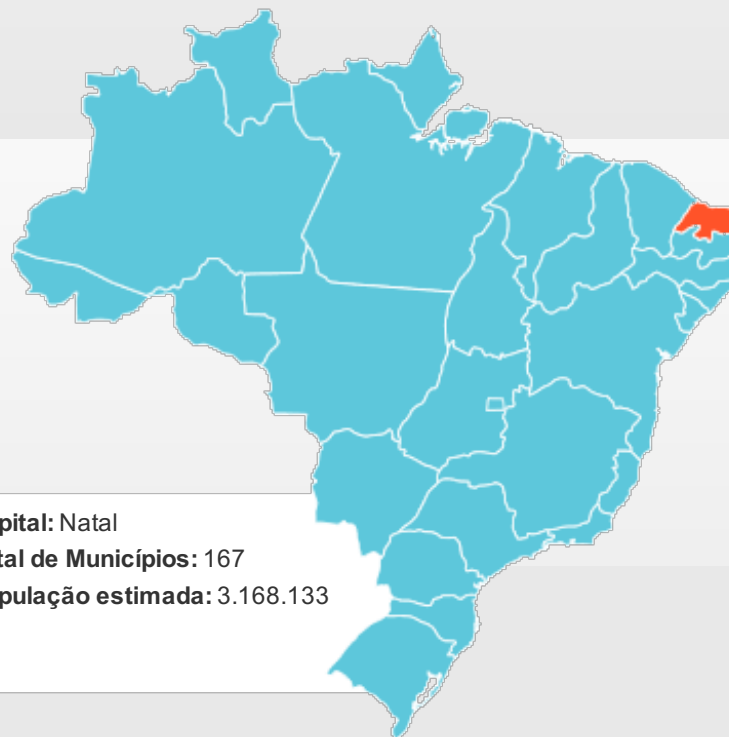

GRUPO FTPI

SERVIÇOS

VEÍCULOS REPRESENTADOS

REGIÕES E COBERTURA

NOTÍCIAS

CONTATO

home >

Rio Grande do Norte

Localizado onde o litoral brasileiro forma um ângulo agudo, sediou uma base aérea americana durante a Segunda Guerra Mundial.

O Rio Grande do Norte faz parte da Região Nordeste e sua capital é a cidade de Natal. Outras cidades também importantes são: Mossoró, Assu, Parnamirim, Caicó e Currais Novos.

O estado é o maior produtor de sal marinho do país e o segundo maior produtor de petróleo, segundo dados de 2009, além de estar no topo dos produtores de frutas. O turismo também merece destaque, principalmente na capital e no Pólo Costa das Dunas, no litoral leste. As praias mais procuradas são as de Ponta Negra, Genipabu e Pipa.

Capital: Natal
Total de Municípios: 167
População estimada: 3.168.133

OUTRAS REGIÕES

SUL

- Paraná
- Rio Grande do Sul
- Santa Catarina

SUDESTE

- Espírito Santo
- Minas Gerais
- Rio de Janeiro
- São Paulo

NORTE