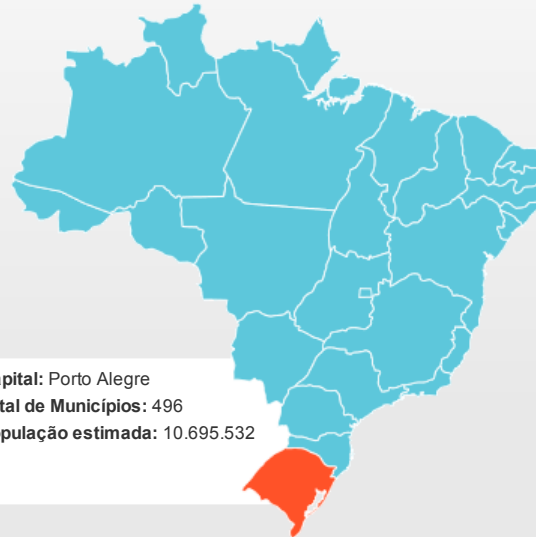

Rio Grande do Sul

O Rio Grande do Sul possui papel marcante na História do Brasil, após ser palco da Guerra dos Farrapos, a guerra civil mais longa do país.

A maior parte da população do Rio Grande do Sul é composta por descendentes de índios, alemães, portugueses, italianos e africanos. Hoje em dia, andando pela capital Porto Alegre e também por municípios do interior, é nítida a influência dos colonos na arquitetura, estilo de vida e mesmo no biótipo daqueles que nasceram no Rio Grande do Sul.

Em algumas regiões do estado, como a rural da parte sul e a Serra Gaúcha, ainda é possível ouvir dialetos italianos e alemães.

O Estado conta com o quarto maior PIB brasileiro, superado apenas por São Paulo, Rio de Janeiro e Minas Gerais. Além disso, é também o quinto mais populoso e o quinto Índice de Desenvolvimento Humano – o IDH – mais elevado.

Capital: Porto Alegre
Total de Municípios: 496
População estimada: 10.695.532

Veículos representados pela FTPI

Capital

Interior

Brasil

CINEMA

FLIX Media

Publicidade em cinemas espalhados pelo Brasil

- Acre
- Amapá
- Amazonas
- Pará
- Rondônia
- Roraima
- Tocantins

NORDESTE

- Alagoas
- Bahia
- Ceará
- Maranhão
- Paraíba
- Pernambuco
- Piauí
- Rio Grande do Norte
- Sergipe

CENTRO-OESTE

- Distrito Federal
- Goiás
- Mato Grosso
- Mato Grosso do Sul