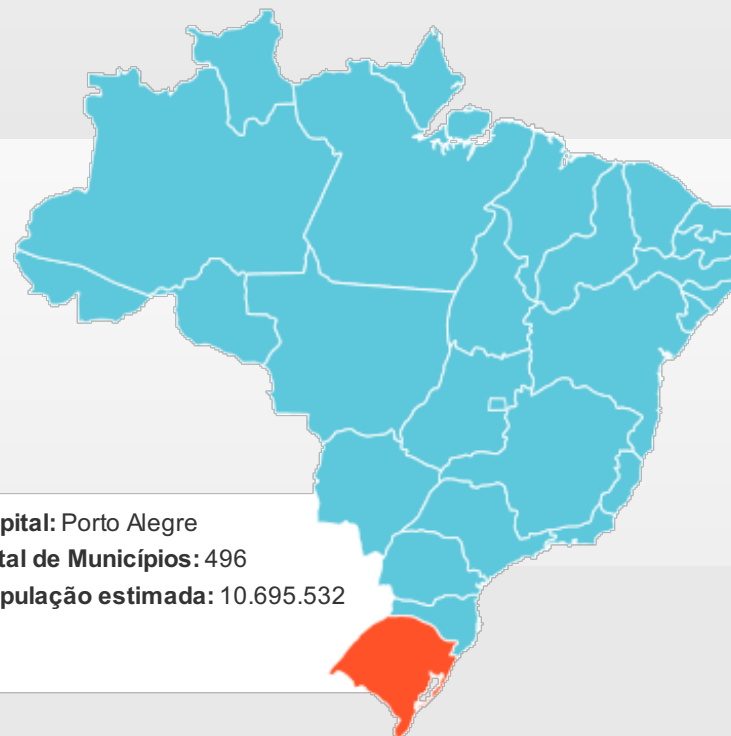

O Rio Grande do Sul possui papel marcante na História do Brasil, após ser palco da Guerra dos Farrapos, a guerra civil mais longa do país.

A maior parte da população do Rio Grande do Sul é composta por descendentes de índios, alemães, portugueses, italianos e africanos. Hoje em dia, andando pela capital Porto Alegre e também por municípios do interior, é nítida a influência dos colonos na arquitetura, estilo de vida e mesmo no biótipo daqueles que nasceram no Rio Grande do Sul.

Em algumas regiões do estado, como a rural da parte sul e a Serra Gaúcha, ainda é possível ouvir dialetos italianos e alemães.

O Estado conta com o quarto maior PIB brasileiro, superado apenas por São Paulo, Rio de Janeiro e Minas Gerais. Além disso, é também o quinto mais populoso e o quinto Índice de Desenvolvimento Humano – o IDH – mais elevado.

Capital: Porto Alegre
Total de Municípios: 496
População estimada: 10.695.532

OUTRAS REGIÕES

SUL

- Paraná
- Rio Grande do Sul
- Santa Catarina

SUDESTE

- Espírito Santo
- Minas Gerais
- Rio de Janeiro
- São Paulo