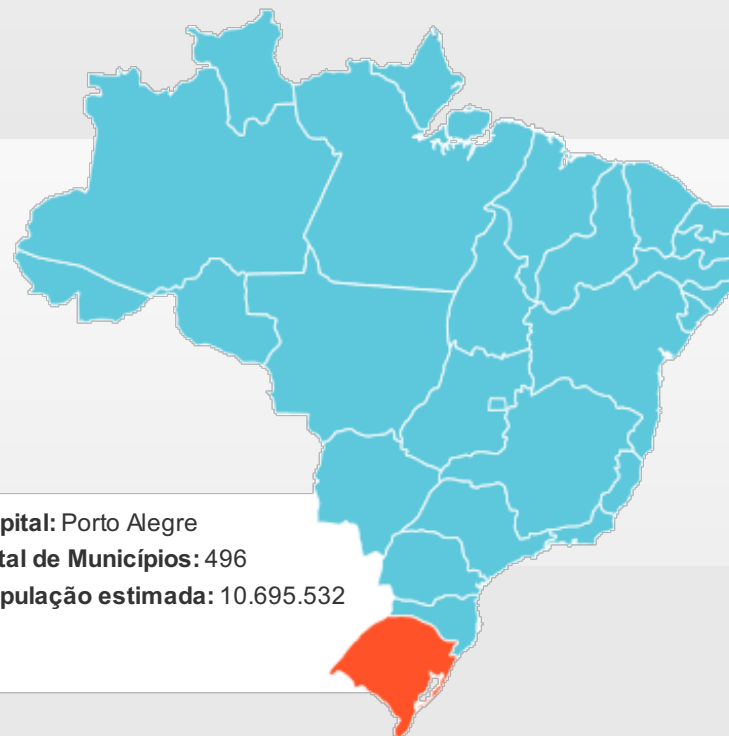

## Rio Grande do Sul

O Rio Grande do Sul possui papel marcante na História do Brasil, após ser palco da Guerra dos Farrapos, a guerra civil mais longa do país.

A maior parte da população do Rio Grande do Sul é composta por descendentes de índios, alemães, portugueses, italianos e africanos. Hoje em dia, andando pela capital Porto Alegre e também por municípios do interior, é nítida a influência dos colonos na arquitetura, estilo de vida e mesmo no biótipo daqueles que nasceram no Rio Grande do Sul.

Em algumas regiões do estado, como a rural da parte sul e a Serra Gaúcha, ainda é possível ouvir dialetos italianos e alemães.

O Estado conta com o quarto maior PIB brasileiro, superado apenas por São Paulo, Rio de Janeiro e Minas Gerais. Além disso, é também o quinto mais populoso e o quinto Índice de Desenvolvimento Humano – o IDH – mais elevado.

**Capital:** Porto Alegre  
**Total de Municípios:** 496  
**População estimada:** 10.695.532

#### NORTE

- Acre
- Amapá
- Amazonas
- Pará
- Rondônia
- Roraima
- Tocantins