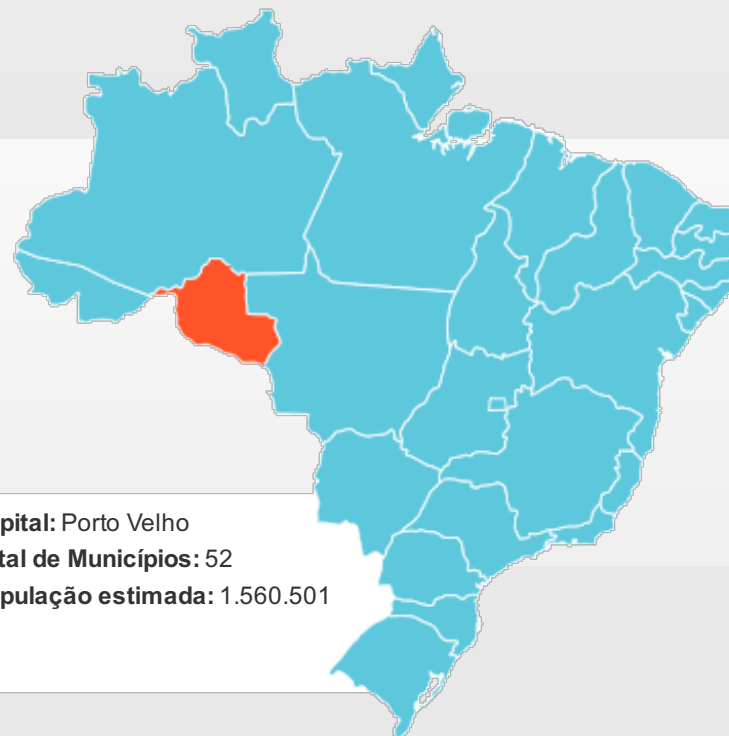

Terceiro estado mais rico do Norte brasileiro, é responsável por mais de 10% do PIB da região e sua capital é Porto Velho.

Criado em 1982, é dono do terceiro maior Índice de Desenvolvimento Humano (IDH), a segunda menor taxa de mortalidade infantil, o quarto maior PIB per capita e a terceira menor taxa de analfabetismo entre todos os estados do Norte e Nordeste do Brasil.

A população de Rondônia é uma das mais diversificadas do Brasil, formada por imigrantes de todas as regiões do país, como paranaenses, mineiros, paulistas, gaúchos, baianos, capixabas e matogrossenses, além de maranhenses, cearenses, acreanos, amazonenses. Ainda assim, o estado preserva os traços amazônicos da população nativa.

A economia de Rondônia tem como ponto forte a agricultura e a pecuária, assim como o extrativismo de minérios, da madeira e da borracha.

Capital: Porto Velho
Total de Municípios: 52
População estimada: 1.560.501

OUTRAS REGIÕES

SUL

- Paraná
- Rio Grande do Sul
- Santa Catarina

SUDESTE

- Espírito Santo
- Minas Gerais
- Rio de Janeiro
- São Paulo

NORTE

- Acre
- Amapá
- Amazonas
- Pará
- Rondônia
- Roraima
- Tocantins

NORDESTE