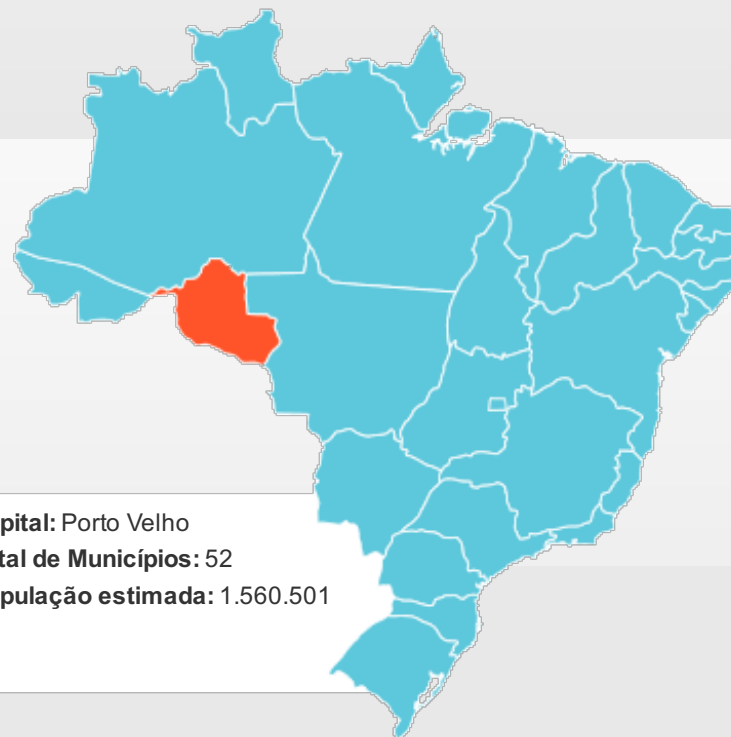

Terceiro estado mais rico do Norte brasileiro, é responsável por mais de 10% do PIB da região e sua capital é Porto Velho.

Criado em 1982, é dono do terceiro maior Índice de Desenvolvimento Humano (IDH), a segunda menor taxa de mortalidade infantil, o quarto maior PIB per capita e a terceira menor taxa de analfabetismo entre todos os estados do Norte e Nordeste do Brasil.

A população de Rondônia é uma das mais diversificadas do Brasil, formada por imigrantes de todas as regiões do país, como paranaenses, mineiros, paulistas, gaúchos, baianos, capixabas e matogrossenses, além de maranhenses, cearenses, acreanos, amazonenses. Ainda assim, o estado preserva os traços amazônicos da população nativa.

A economia de Rondônia tem como ponto forte a agricultura e a pecuária, assim como o extrativismo de minérios, da madeira e da borracha.

Capital: Porto Velho
Total de Municípios: 52
População estimada: 1.560.501

OUTRAS REGIÕES

SUL

- Paraná
- Rio Grande do Sul
- Santa Catarina

SUDESTE

- Espírito Santo
- Minas Gerais
- Rio de Janeiro
- São Paulo

NORTE

- Acre
- Amapá
- Amazonas
- Pará
- Rondônia
- Roraima
- Tocantins

NORDESTE