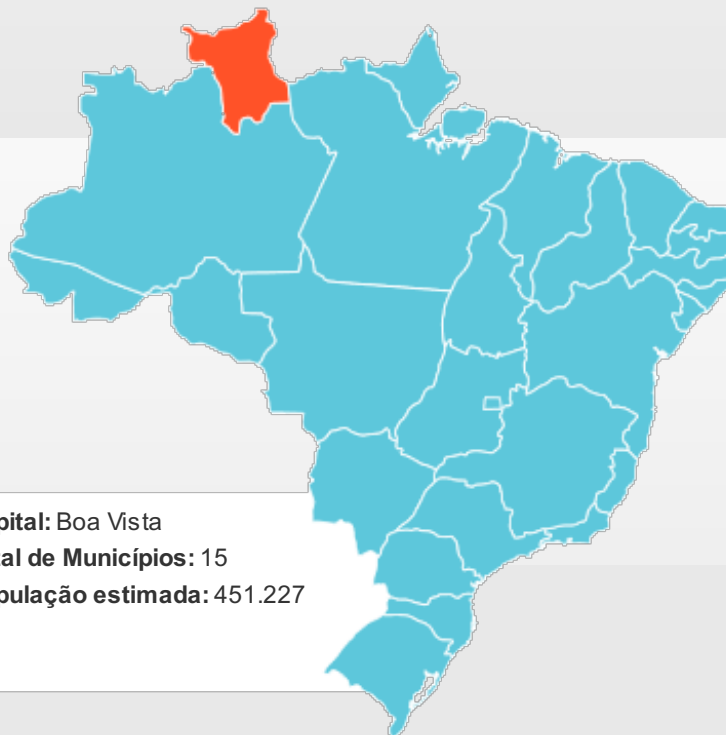

GRUPO FTPI

SERVIÇOS

VEÍCULOS REPRESENTADOS

REGIÕES E COBERTURA

NOTÍCIAS

CONTATO

home >

Roraima

A capital de Roraima é a cidade de Boa Vista, a única situada totalmente no hemisfério norte.

É o estado mais isolado e o menos povoado Brasil, contando com grandes reservas indígenas, áreas de proteção ambiental, somando cerca de 99% do seu território.

A economia do estado é baseada na agricultura, com o cultivo de arroz, milho, feijão e mandioca; na pecuária, com a criação de gado bovino, ovino e suíno; e no extrativismo de ouro, madeira, cassiterita e diamantes. Além disso, destaca-se também o setor de serviços.

Capital: Boa Vista
Total de Municípios: 15
População estimada: 451.227

OUTRAS REGIÕES

SUL

- Paraná
- Rio Grande do Sul
- Santa Catarina

SUDESTE

- Espírito Santo
- Minas Gerais
- Rio de Janeiro
- São Paulo

NORTE