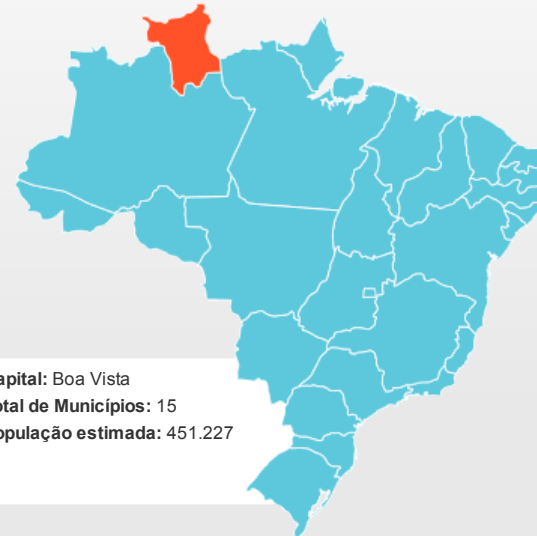

NEGÓCIOS EM MÍDIA

[GRUPO FTPI](#)
[SERVIÇOS](#)
[VEÍCULOS REPRESENTADOS](#)
[REGIÕES E COBERTURA](#)
[NOTÍCIAS](#)
[CONTATO](#)
[home >](#)

Roraima

A capital de Roraima é a cidade de Boa Vista, a única situada totalmente no hemisfério norte.

É o estado mais isolado e o menos povoado Brasil, contando com grandes reservas indígenas, áreas de proteção ambiental, somando cerca de 99% do seu território.

A economia do estado é baseada na agricultura, com o cultivo de arroz, milho, feijão e mandioca; na pecuária, com a criação de gado bovino, ovino e suíno; e no extrativismo de ouro, madeira, cassiterita e diamantes. Além disso, destaca-se também o setor de serviços.

Capital: Boa Vista
Total de Municípios: 15
População estimada: 451.227

Veículos representados pela FTPI

Capital

Interior

Brasil

CINEMA

FLIX Media

Publicidade em cinemas espalhados pelo Brasil

NORTE

- Acre
- Amapá
- Amazonas
- Pará
- Rondônia
- Roraima
- Tocantins

NORDESTE

- Alagoas
- Bahia
- Ceará
- Maranhão
- Paraíba
- Pernambuco
- Piauí
- Rio Grande do Norte
- Sergipe

CENTRO-OESTE

- Distrito Federal
- Goiás
- Mato Grosso
- Mato Grosso do Sul