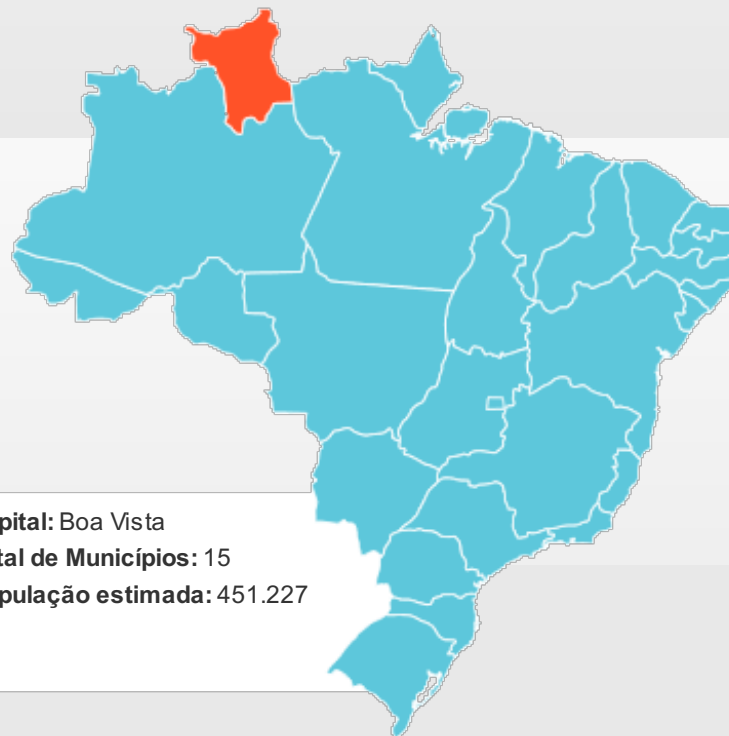

GRUPO FTPI

SERVIÇOS

VEÍCULOS REPRESENTADOS

REGIÕES E COBERTURA

NOTÍCIAS

CONTATO

home >

Roraima

A capital de Roraima é a cidade de Boa Vista, a única situada totalmente no hemisfério norte.

É o estado mais isolado e o menos povoado Brasil, contando com grandes reservas indígenas, áreas de proteção ambiental, somando cerca de 99% do seu território.

A economia do estado é baseada na agricultura, com o cultivo de arroz, milho, feijão e mandioca; na pecuária, com a criação de gado bovino, ovino e suíno; e no extrativismo de ouro, madeira, cassiterita e diamantes. Além disso, destaca-se também o setor de serviços.

Capital: Boa Vista
Total de Municípios: 15
População estimada: 451.227

OUTRAS REGIÕES

SUL

- Paraná
- Rio Grande do Sul
- Santa Catarina

SUDESTE

- Espírito Santo
- Minas Gerais
- Rio de Janeiro
- São Paulo

NORTE