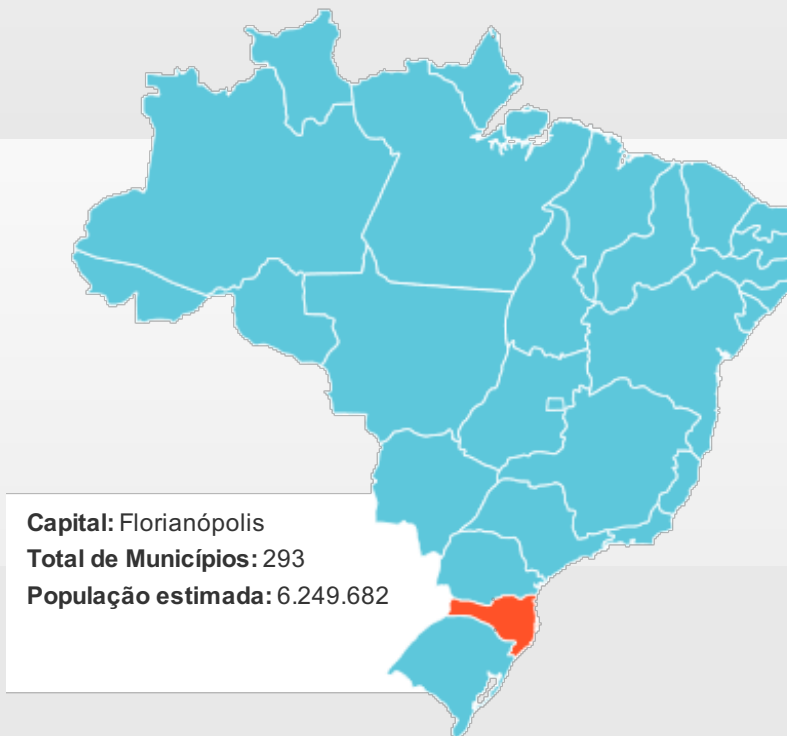

GRUPO FTPI

SERVIÇOS

VEÍCULOS REPRESENTADOS

REGIÕES E COBERTURA

NOTÍCIAS

CONTATO

home >

Santa Catarina

Santa Catarina é o sétimo estado mais rico do Brasil e, com o Paraná e Rio Grande do Sul, controla 18,2% da economia do país. O Estado também é reconhecido como um grande exportador e tem um dos maiores índices de desenvolvimento econômico do Brasil, baseados numa produção industrial bastante diversificada.

A capital é Florianópolis, considerada o terceiro município brasileiro mais visitado por turistas estrangeiros, atrás apenas de Rio de Janeiro e São Paulo.

A economia de Santa Catarina baseia-se na indústria, no extrativismo mineral, na pecuária e na pesca.

Capital: Florianópolis
Total de Municípios: 293
População estimada: 6.249.682

OUTRAS REGIÕES

SUL

- Paraná
- Rio Grande do Sul
- Santa Catarina

SUDESTE

- Espírito Santo
- Minas Gerais
- Rio de Janeiro
- São Paulo