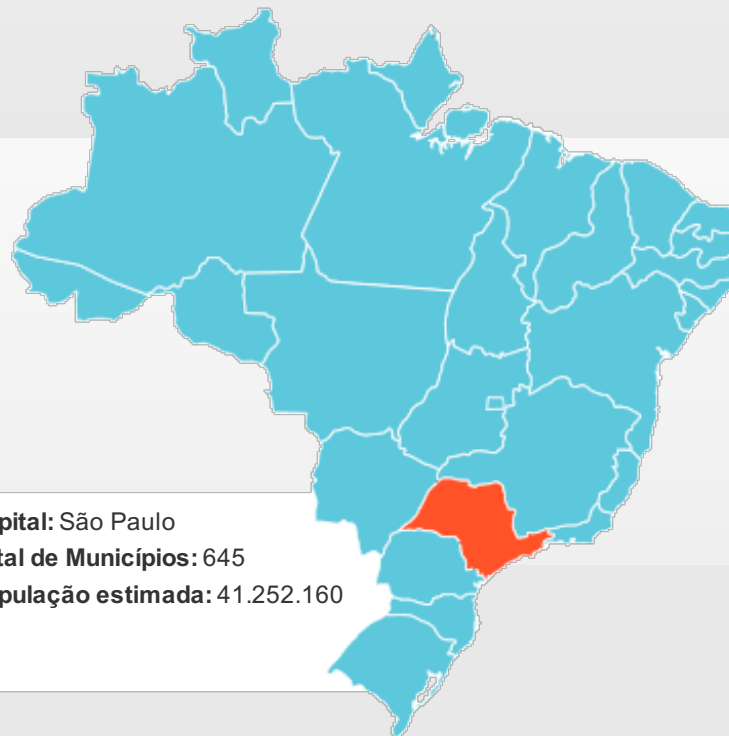

GRUPO FTPI

SERVIÇOS

VEÍCULOS REPRESENTADOS

REGIÕES E COBERTURA

NOTÍCIAS

CONTATO

home >

São Paulo

Com cerca de 40 milhões de habitantes, é o estado mais populoso do Brasil. Sua população é a mais diversificada do país, descendente sobretudo de imigrantes portugueses, italianos, africanos e ameríndios, além de árabes, espanhóis, alemães, e japoneses.

O estado de São Paulo, localizado na Região Sudeste do Brasil, é chamado de "locomotiva do Brasil", já que é o dono do maior PIB do país.

Pólo econômico da América do Sul, o estado conta com indústrias de álcool, metal-mecânica, têxtil, açúcar, automobilística e de aviação, assim como os setores de serviços e financeiro, além do cultivo de cana de açúcar, laranja e café.

Capital: São Paulo
Total de Municípios: 645
População estimada: 41.252.160

OUTRAS REGIÕES

SUL

- Paraná
- Rio Grande do Sul
- Santa Catarina

SUDESTE

- Espírito Santo
- Minas Gerais
- Rio de Janeiro
- São Paulo