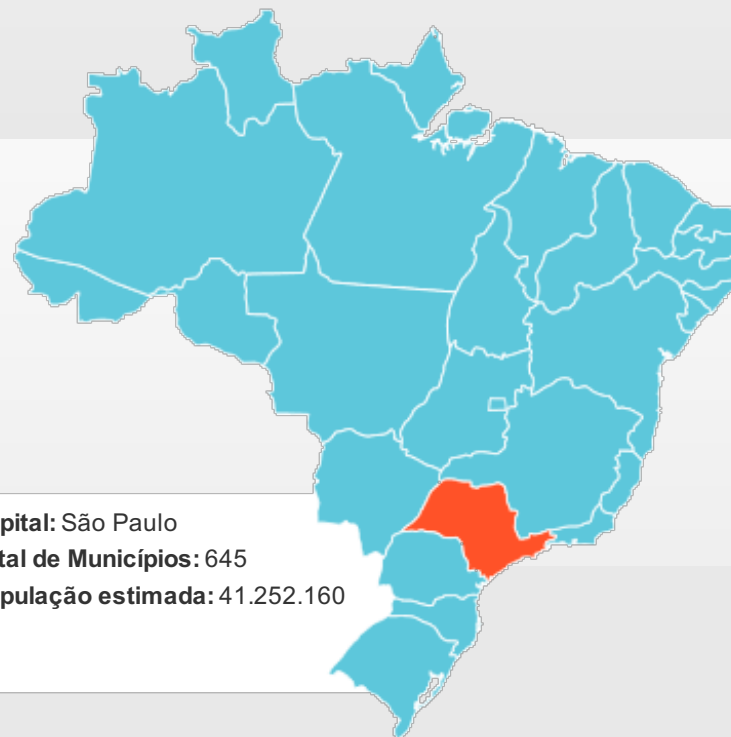

GRUPO FTPI

SERVIÇOS

VEÍCULOS REPRESENTADOS

REGIÕES E COBERTURA

NOTÍCIAS

CONTATO

home >

São Paulo

Com cerca de 40 milhões de habitantes, é o estado mais populoso do Brasil. Sua população é a mais diversificada do país, descendente sobretudo de imigrantes portugueses, italianos, africanos e ameríndios, além de árabes, espanhóis, alemães, e japoneses.

O estado de São Paulo, localizado na Região Sudeste do Brasil, é chamado de “locomotiva do Brasil”, já que é o dono do maior PIB do país.

Pólo econômico da América do Sul, o estado conta com indústrias de álcool, metal-mecânica, têxtil, açúcar, automobilística e de aviação, assim como os setores de serviços e financeiro, além do cultivo de cana de açúcar, laranja e café.

Capital: São Paulo

Total de Municípios: 645

População estimada: 41.252.160

OUTRAS REGIÕES

SUL

- Paraná
- Rio Grande do Sul
- Santa Catarina

SUDESTE

- Espírito Santo
- Minas Gerais
- Rio de Janeiro
- São Paulo