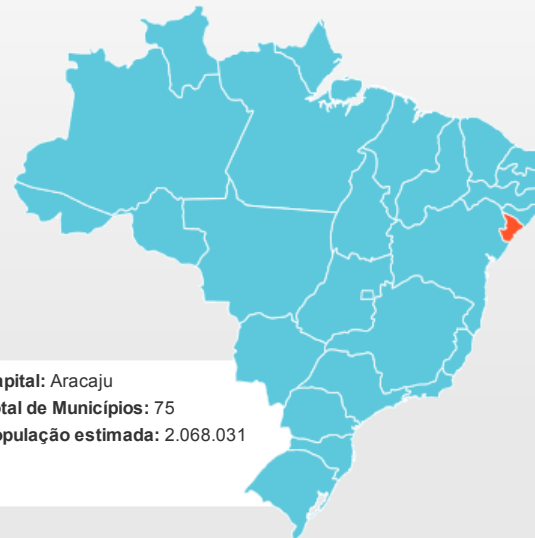

NEGÓCIOS EM MÍDIA

[GRUPO FTPI](#)
[SERVIÇOS](#)
[VEÍCULOS REPRESENTADOS](#)
[REGIÕES E COBERTURA](#)
[NOTÍCIAS](#)
[CONTATO](#)
[home >](#)

Sergipe

Sergipe faz parte do Nordeste brasileiro e sua capital é Aracaju. No estado, outros municípios importantes são: Tobias Barreto, Lagarto, Nossa Senhora do Socorro, Itabaiana e Estância.

O turismo é uma atividade importante para a economia de Sergipe, graças aos visitantes que passeiam pelas praias do litoral sul, como a de Atalaia. Na cidade de Canindé de São Francisco, que fica a 212 km da capital, temos um dos principais pontos turísticos do estado. Lá o Rio São Francisco foi represado para que pudesse ser construída a Usina Hidrelétrica de Xingó, a quarta maior do país e responsável pelo abastecimento de 25% da energia consumida no Nordeste. Devido à construção da usina, formou-se o Cânion do Xingó, uma paisagem impressionante, dominada por águas verdes e rochas: um oásis feito pelas mãos do homem em pleno sertão nordestino.

Capital: Aracaju
Total de Municípios: 75
População estimada: 2.068.031

Veículos representados pela FTPI

Capital

Interior

Brasil

CINEMA

FLIX Media

Publicidade em cinemas espalhados pelo Brasil

NORTE

- Acre
- Amapá
- Amazonas
- Pará
- Rondônia
- Roraima
- Tocantins

NORDESTE

- Alagoas
- Bahia
- Ceará
- Maranhão
- Paraíba
- Pernambuco
- Piauí
- Rio Grande do Norte
- Sergipe

CENTRO-OESTE

- Distrito Federal
- Goiás
- Mato Grosso
- Mato Grosso do Sul