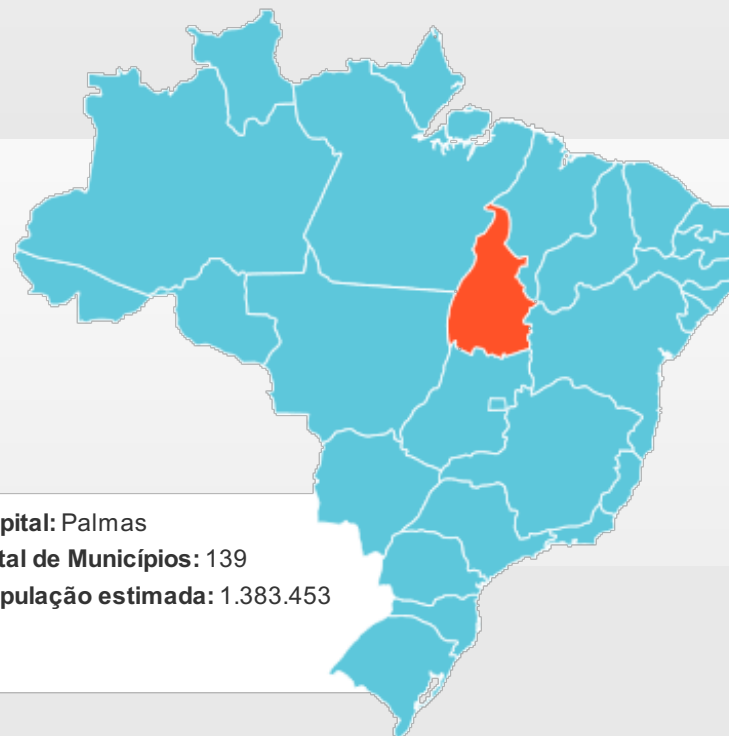

GRUPO FTPI

SERVIÇOS

VEÍCULOS REPRESENTADOS

REGIÕES E COBERTURA

NOTÍCIAS

CONTATO

home >

Tocantins

Tocantins integra a Região Norte do Brasil, sendo o estado mais novo do país, criado em 1988. Anteriormente, Tocantins fazia a parte de Goiás. A cidade planejada de Palmas é sua capital, implantada como definitiva em 1990.

Além da capital, as cidades mais populosas de Tocantins são: Gurupi, Araguaina, Paraíso do Tocantins, Porto Nacional e Colinas do Tocantins.

A economia do estado tem suas bases na agricultura – com o cultivo de milho, soja, arroz, feijão –, no comércio e na pecuária.

Capital: Palmas
Total de Municípios: 139
População estimada: 1.383.453

OUTRAS REGIÕES

SUL

- Paraná
- Rio Grande do Sul
- Santa Catarina

SUDESTE

- Espírito Santo
- Minas Gerais
- Rio de Janeiro
- São Paulo

NORTE