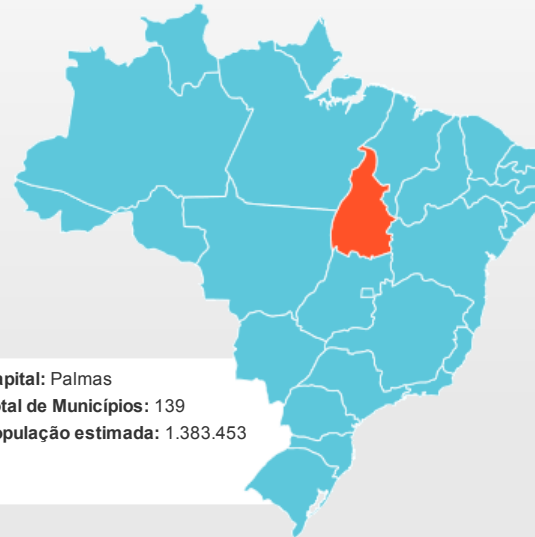

NEGÓCIOS EM MÍDIA

home >

Tocantins

Tocantins integra a Região Norte do Brasil, sendo o estado mais novo do país, criado em 1988. Anteriormente, Tocantins fazia a parte de Goiás. A cidade planejada de Palmas é sua capital, implantada como definitiva em 1990.

Além da capital, as cidades mais populosas de Tocantins são: Gurupi, Araguaína, Paraíso do Tocantins, Porto Nacional e Colinas do Tocantins.

A economia do estado tem suas bases na agricultura – com o cultivo de milho, soja, arroz, feijão –, no comércio e na pecuária.

Capital: Palmas
Total de Municípios: 139
População estimada: 1.383.453

Veículos representados pela FTPI **Capital** Interior

Brasil

CINEMA

FLIX Media

Publicidade em cinemas espalhados pelo Brasil

MAIS DETALHES

- Acre
- Amapá
- Amazonas
- Pará
- Rondônia
- Roraima
- Tocantins

NORDESTE

- Alagoas
- Bahia
- Ceará
- Maranhão
- Paraíba
- Pernambuco
- Piauí
- Rio Grande do Norte
- Sergipe

CENTRO-OESTE

- Distrito Federal
- Goiás
- Mato Grosso
- Mato Grosso do Sul