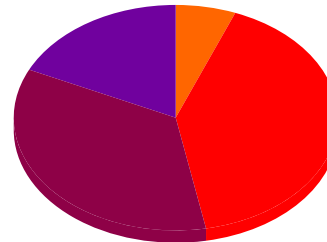

Representado pela FTPI nos escritórios de:

[voltar](#) [topo](#)

Perfil do público

Sexo

Masculino
55 %

Feminino
45 %

Faixa Etária

Até 19 anos 20 a 34 anos 35 a 54 anos + de 55 anos
6 % 41 % 35 % 18 %

Classe

A

B

C

16 %

58 %

26 %

[voltar](#) [topo](#)