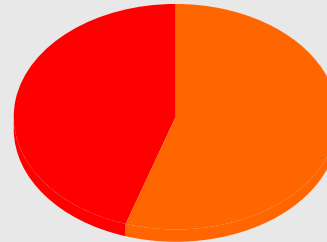

Representado pela FTPI nos escritórios de:

[voltar](#) [topo](#)

Perfil do público

Sexo

Masculino
55 %

Feminino
45 %

Faixa Etária

Até 19 anos 20 a 34 anos 35 a 54 anos + de 55 anos
6 % 41 % 35 % 18 %

Classe

A

B

C

16 %

58 %

26 %

[voltar](#) [topo](#)