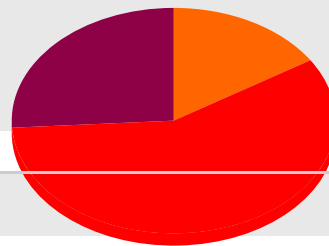

Representado pela FTPI nos escritórios de:

[voltar](#) [topo](#)

Perfil do público

Sexo

Masculino
55 %

Feminino
45 %

Faixa Etária

Até 19 anos 20 a 34 anos 35 a 54 anos + de 55 anos
6 % 41 % 35 % 18 %

Classe

A

B

C

16 %

58 %

26 %

[voltar](#) [topo](#)