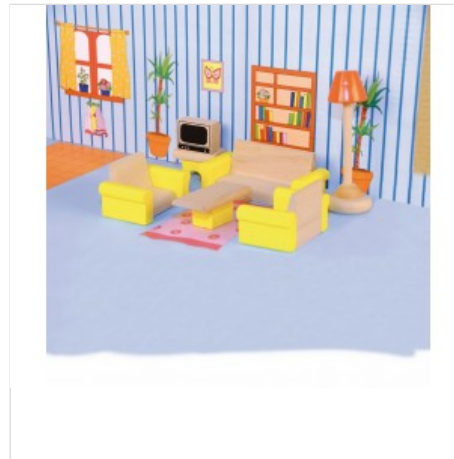

Sākumlapa » Lelles » Leļļu mēbeles » Dzīv. istabas mēbeles