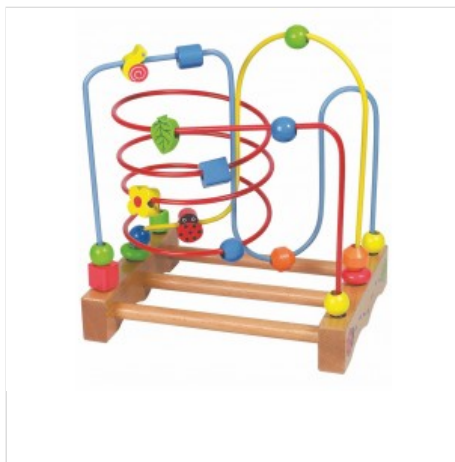

[Sākumlapa](#) » [Mācībām](#) » [Kubi un Spirāles](#) » [Aktīvā cilpa "Mārīte & zieds"](#)