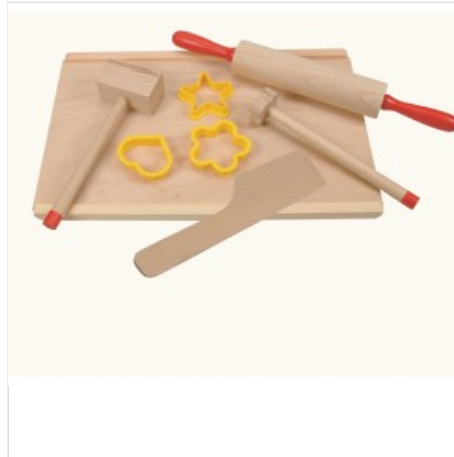

[Sākumlapa](#) » [Rotaļlietas](#) » [Viss virtuvei](#) » [Virtuves piederumi](#)