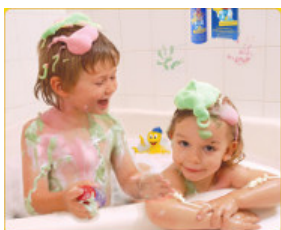

VEIKT PIRKUMU

Sākumlapa » Rotaļlietas » Viss virtuvei » Virtuves iekārta "Rosali"

✉ Nosūtīt draugam PDF fails 🖨 Drukāt 🔍 Tuvināt

VH1580 Virtuves iekārta "Rosali"

75,30 € ar PVN

Daudzums: 1

PIEVENOT GROZAM

Kods: VH1580