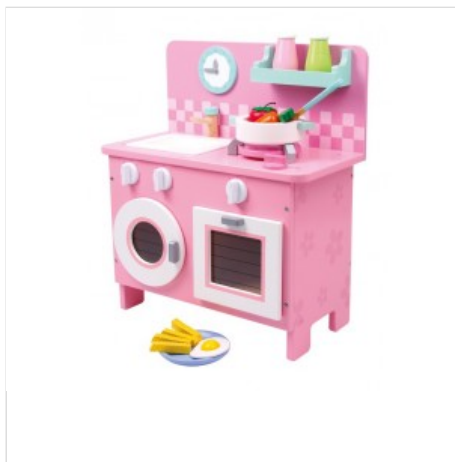

VEIKT PIRKUMU

Sākumlapa » Rotaļlietas » Viss virtuvei » Virtuves iekārta "Rosali"

✉ Nosūtīt draugam PDF fails 🖨 Drukāt 🔍 Tuvināt

VH1580 Virtuves iekārta "Rosali"

75,30 € ar PVN

Daudzums: 1

PIEVENOT GROZAM

Kods: VH1580