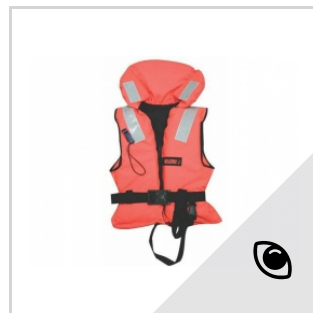

Záchranná vesta
plávacia -
Normal

24,90 € s DPH

20,75 € bez DPH

Vložit' do
košíka

Detaily

Detaily