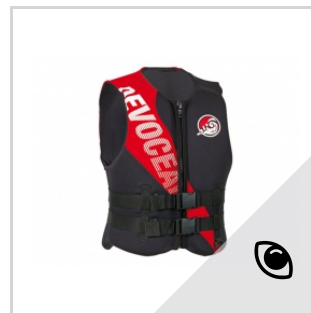

Detaily

Záchranná vesta
plávacia -
Normal

24,90 € s DPH

20,75 € bez DPH

Vložit' do
košíka

Detaily

Detaily

Neoprénová
vesta Devocean
Vice (waterski)