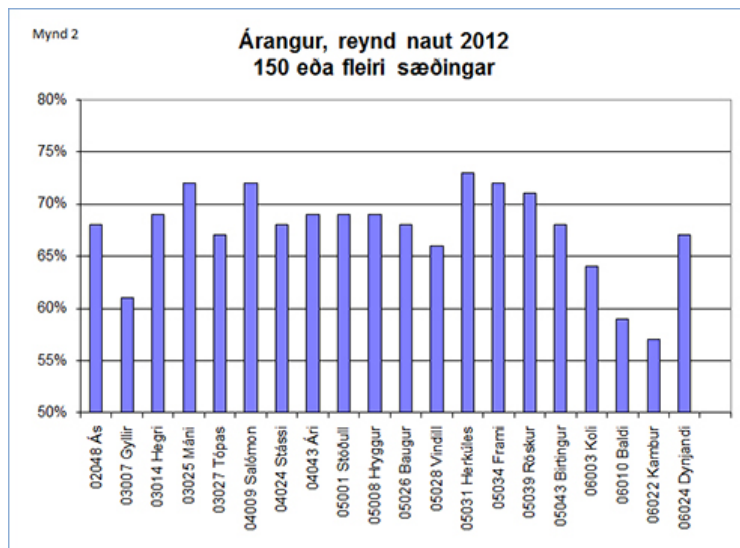

Stærð og hæð dætra reyndra nauta í nautaskrá sumar 2015

Hæð dætra reyndra nauta í nautaskrá vetur 2014

Afdrif nauta sem keypt voru á Nautastöð BÍ 2012

Nautgripasæðingar 2013

Nautgripasæðingar 2012-4

Nautgripasæðingar 2012-3

Nautgripasæðingar 2012-2

Nautgripasæðingar 2012-1

Nautgripasæðingar 2012-4

Sveinbjörn Eyjólfsson

Nautgripasæðingar 2012

Grein 4.

Í síðustu greininni um sæðingastarfsemina þetta árið skoðum við hvernig hélt við ákveðnum nautum á árinu 2012.

Við byrjum á óreyndum nautum og á mynd 1 má sjá að alls voru 28 óreynd naut notuð í 150 1. sæðingum eða fleiri á árinu 2012. Sambærileg tala fyrir árið 2011 var 29 naut. Á myndinni kemur fram árangur þessara nauta. Meðalfanghlutfall þeirra er 71,1 %, sem telst gott, ekki síst í samanburði við árið 2011 þegar fanghlutfallið var metið 64,9% sem er það lélegasta sem þekktist. Breytinguna má rekja til nokkrurra atriða en breytt vinnubrögð í kjölfar ráðgjafar frá Noregi vege trúlega mest. Vonandi fáum við ekki aftur árangur eins og 2011.