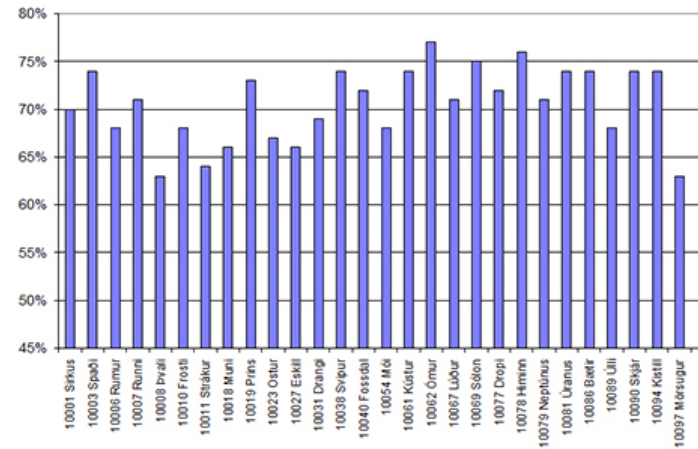

Þar sem fanghlutfall var metið 68.8%. Þar ræður töluverðu að nautin úr árgangi 2006 virðast nýtast frekar illa. Bæði Baldi 06010 frá Baldurheimi og Kambur 06022 frá Skollagróf, sem eru nautsfeður, eru metnir með slakt fanghlutfall. Sama niðurstaða var hjá þeim sem ungnautum og því kemur þetta ekki á óvart.

Mynd 1.

Árangur, óreynd naut 2012 150 eða fleiri sæðingar

[PDF af þessari síðu](#)

[Líkar þetta](#) Nýskráðu þig til að sjá hvað vinir þínir kunna að meta.