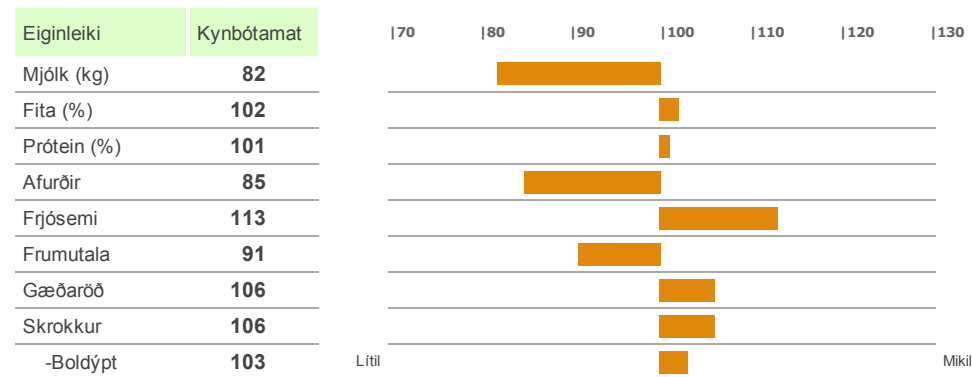

Fallegar kýr

**Kynbótamat :** Feb 2019 / Línulegt mat

-Útlögur	<b>108</b>	Litlar		Miklar
Júgur	<b>100</b>			
-Festa	<b>93</b>	Laust		Fast
-Band	<b>101</b>	Ógreinl.		Greinil.
-Dýpt	<b>107</b>	Mikil		Lítill
Spenar	<b>114</b>			
-Lengd	<b>115</b>	Langir		Stuttir
-Þykkt	<b>98</b>	Grannir		Þykkir
-Staða	<b>100</b>	Gleiðir		Þéttir
Ending	<b>119</b>			
Mjaltir	<b>115</b>			
Skap	<b>115</b>			
<b>Einkunn</b>	<b>99</b>			