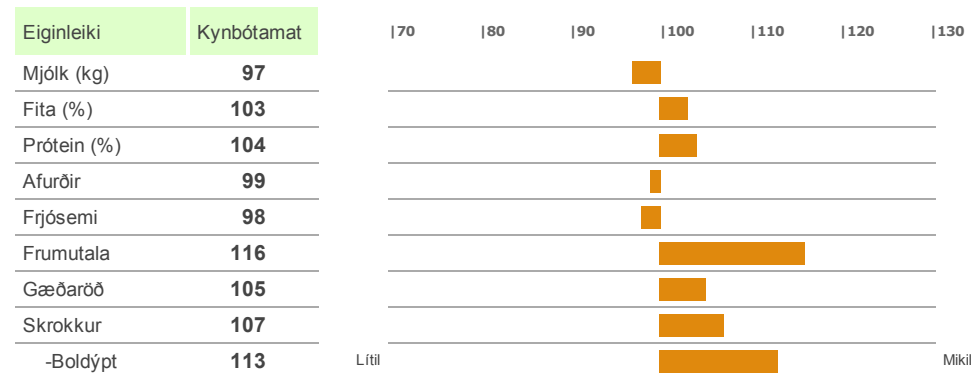

Skapgóðar kýr

Kynbótamat : Feb 2019 / Línulegt mat

-Útlögur	104	Litlar		Miklar
Júgur	105			
-Festa	105	Laust		Fast
-Band	111	Ógreinl.		Greinil.
-Dýpt	102	Mikil		Lítill
Spenar	98			
-Lengd	78	Langir		Stuttir
-Þykkt	97	Grannir		Þykkir
-Staða	110	Gleiðir		Þéttir
Ending	110			
Mjaltir	102			
Skap	106			
Einkunn	102			