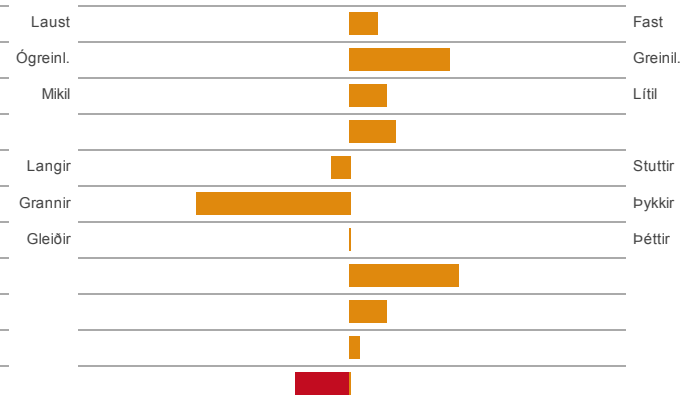

Kynbótamat : Feb 2019 / Línulegt mat

Júgur	104
-Festa	103
-Band	111
-Dýpt	104
Spenar	105
-Lengd	98
-Þykkt	83
-Staða	100
Ending	112
Mjaltir	104
Skap	101
Einkunn	94

Dætur :

Einkennislitur systrahópsins rauður en samt var þar alla grunnliti að finna og flestar tvílitu kýrnar eru huppóttar. Afurðasemi dætra Sendils er mikil en próteinhlutfall er í meðallagi. Þetta eru kýr sem eru fremur bolgrannar með sterka yfirlínu, fremur þaklaga malir og netta skrokkbyggingu. Júgurgerðin er gallalítil og spenar hæfilega langir, grannir en vel settir. Athygli vekur mjög hreint júgur þar sem minna er um aukaspena en í öðrum dætrahópum. Umsögn um mjaltir er jákvæð kýrnar skapgóðar. Undan Sendli geta komið hyrmdir gripir.