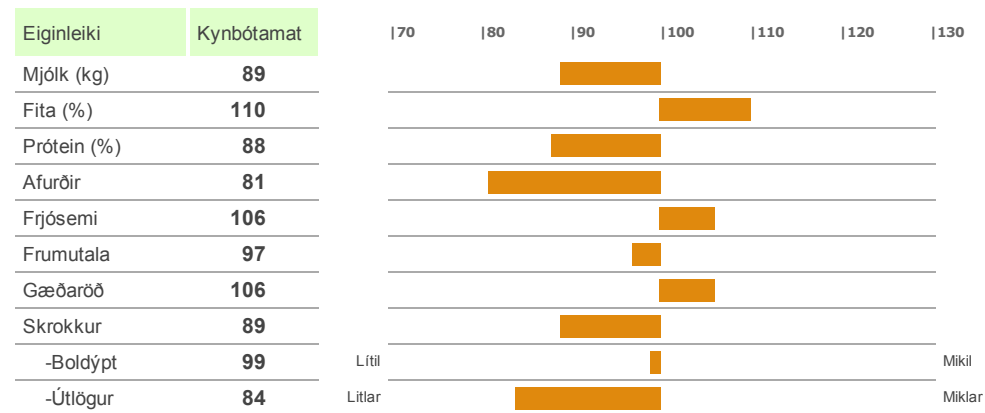

Kynbótamat : Feb 2019 / Línulegt mat

Júgur	104
-Festa	103
-Band	111
-Dýpt	104
Spenar	105
-Lengd	98
-Þykkt	83
-Staða	100
Ending	112
Mjaltir	104
Skap	101
Einkunn	94

Dætur :

Einkennislitur systrahópsins rauður en samt var þar alla grunnliti að finna og flestar tvílitu kýrnar eru huppóttar. Afurðasemi dætra Sendils er mikil en próteinhlutfall er í meðallagi. Þetta eru kýr sem eru fremur bolgrannar með sterka yfirlínu, fremur þaklaga malir og netta skrokkbyggingu. Júgurgerðin er gallalítil og spenar hæfilega langir, grannir en vel settir. Athygli vekur mjög hreint júgur þar sem minna er um aukaspena en í öðrum dætrahópum. Umsögn um mjaltir er jákvæð kýrnar skapgóðar. Undan Sendli geta komið hyrmdir gripir.