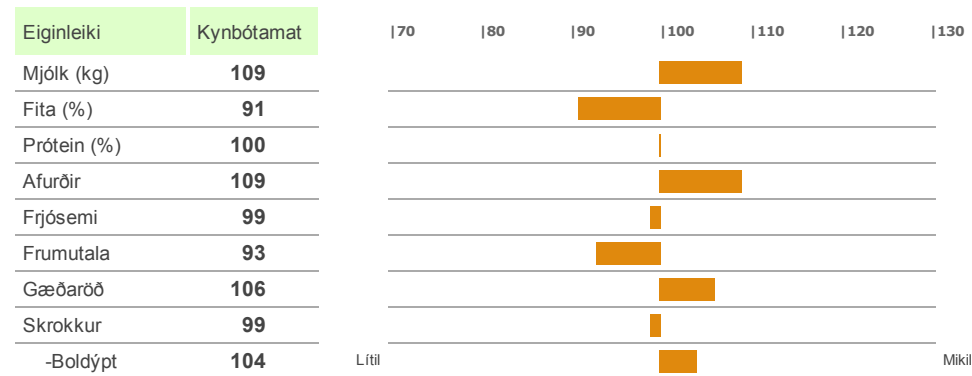

Góð júgurgerð en spenar í meðallagi

Mjaltir undir meðallagi, skapgóðar kýr

**Kynbótamat :** Feb 2019 / Línulegt mat

-Útlögur	<b>103</b>	Litlar		Miklar
Júgur	<b>87</b>			
-Festa	<b>94</b>	Laust		Fast
-Band	<b>78</b>	Ógreinl.		Greinil.
-Dýpt	<b>81</b>	Mikil		Lítill
Spenar	<b>84</b>			
-Lengd	<b>91</b>	Langir		Stuttir
-Þykkt	<b>117</b>	Grannir		Þykkir
-Staða	<b>81</b>	Gleiðir		Þéttir
Ending	<b>96</b>			
Mjaltir	<b>87</b>			
Skap	<b>118</b>			
<b>Einkunn</b>	<b>101</b>			

#### Dætur :

Afurðasemi dætra Hegra er mjög góð bæði hvað varðar afurðamagn og verðefni. Þær eru fremur bolmiklar en með fremur grófa yfirlínu. Malir eru meðalbreiðar, fremur flatar og jafnar og fótstaða góð. Júgur eru vel löguð og vel borin og spenar í meðallagi. Mjaltir eru í slöku meðallagi og nokkuð um mismjaltir en kýrnar mjög skapgóðar. Undan Hegra geta komið hyrmdir gripir.