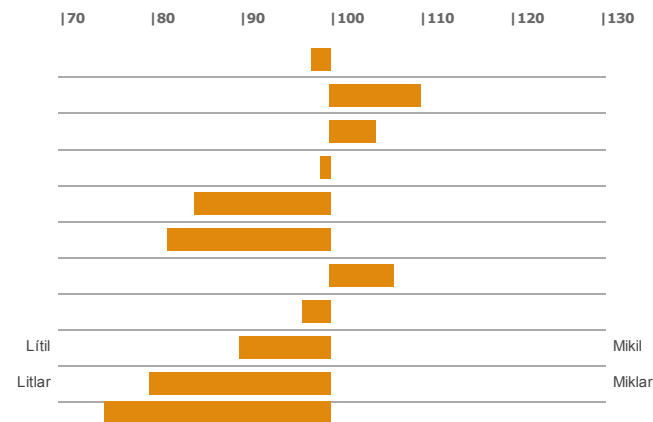

Ræktandi: Félagsbúið

Fæðingarbú : [Miðengi](#); [Grímsnesi](#),

Lýsing :

Brandkrossóttur, kollóttur.

Mjög mikil afurðageta, hátt próteinhlutfall

Júgurgerð fremur slök en góð spenagerð

Mjaltir breytilegar, mismjaltir en mjög skapgóðar kýr

Kynbótamat : Feb 2019 / Línulegt mat

Eiginleiki	Kynbótamat
Mjólk (kg)	98
Fita (%)	110
Prótein (%)	105
Afurðir	99
Frjósemi	85
Frumutala	82
Gæðaröð	107
Skrokkur	97
-Boldýpt	90
-Útlögur	80

Júgur	75		
-Festa	78	Laust	Fast
-Band	82	Ógreinl.	Greinil.
-Dýpt	69	Mikil <<	Lítil
Spenar	98		
-Lengd	97	Langir	Stuttir
-Þykkt	117	Grannir	Þykkir
-Staða	99	Gleiðir	Þéttir
Ending	85		
Mjaltir	92		
Skap	109		
Einkunn	94		

Dætur :

Mikill litafjölbreytileiki einkennir þennan dætrahóp. Nær allar kýrnar eru tvílitar. Enginn tvílitur sker sig mjög úr en all margar kúnna eru húfóttar eða krossóttar. Afurðasemi dætra Vængs er mjög góð bæði hvað varðar mjólk og verðefni mjólkur. Þessar kýr eru fremur bolgrannar. Malir eru fremur grannar og þaklaga og fótstaða í meðalagi. Júgurgerðin er breytileg en yfirleitt slök, spenar hæfilega langir en vel lagaðir og vel settir. Mjaltir eru fremur slakar og nokkuð um mismjaltir. Kýrnar eru mjög skapgóðar. Vængur getur gefið hyrnd afkvæmi.