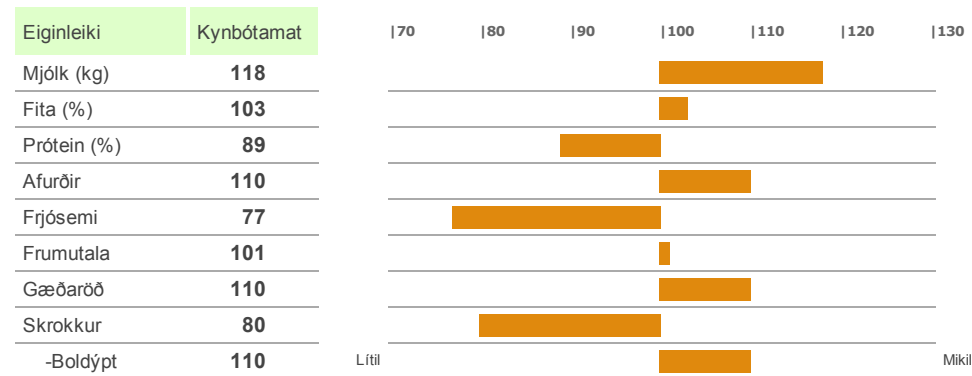

F. Punktur 94032
Fm. Spurning 0182
Skiopholti III
Ff. Þráður 86013

Móðurætt :

M. Perla 0079
Mm. Dóra 0045
Mf. Búi 89017

Lýsing :

Rauðbröndóttur, kollóttur.

Mjög mikil afurðageta

Gallalítil júgurgerð, vel settir spenar

Mjög góðar mjaltir og skap í meðallagi

Kynbótamat : Feb 2019 / Línulegt mat

-Útlögur	76	Litlar		Miklar
Júgur	87			
-Festa	87	Laust		Fast
-Band	101	Ógreinl.		Greinil.
-Dýpt	82	Mikil		Lítill
Spenar	109			
-Lengd	106	Langir		Stuttir
-Þykkt	108	Grannir		Þykkir
-Staða	109	Gleiðir		Þéttir
Ending	102			
Mjaltir	102			
Skap	89			
Einkunn	102			