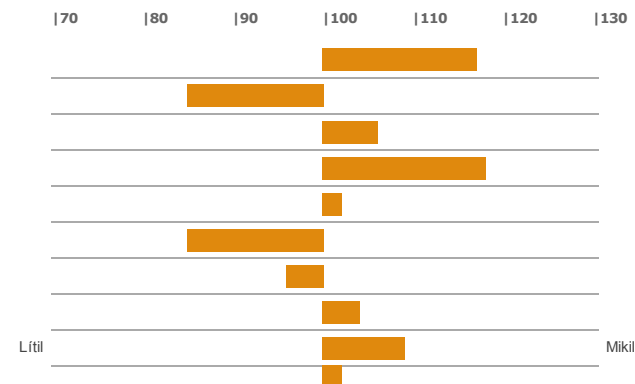

Þú ert hér: Forsíða / Reynd naut úr notkun / Skandall 03034

Reynd naut í notkun

Reynt naut

- Stólpi 11011
- Skalli 11023
- Bakkus 12001 ★
- Pipar 12007
- Loki 12071
- Sjarmi 12090 ★
- Dúett 12097
- Kakali 13009
- Jörfi 13011 ★
- Víkingur 13017
- Hálfmáni 13022 ★
- Bárður 13027
- Ýmir 13051
- Steri 13057
- Lurkur 13084
- Brjánn 14002
- Hæll 14008
- Kláus 14031
- Svanur 14068
- Stáli 14050

Skandall - 03034 (IS1339081-0204)

Staða: Úr notkun

Fæddur: 21/10/2003

Ræktandi: Ólöf Guðbrandsdóttir

Fæðingarbú: [Nýibær](#), [Bæjarsveit](#)

☐ [kort](#)

Föðurætt :

F. Soldán 95010
Fm. Hríð 0131
Hrólfsstaðahelli
Ff. Bassi 86021

Móðurætt :

M. Tígla 0094
Mm. Kyr 9999
Kalastöðum
Mf. Óli 88002

Lýsing :

Rauðskjöldóttur, kollóttur.

Mikil afurðageta og gott próteinhlutfall

Júgurgerð fremur slök en spenar í meðallagi

Mjaltir og skap undir meðallagi

Kynbótamat : Feb 2019 / Línulegt mat

Eiginleiki	Kynbótamat
Mjól (kg)	117
Fita (%)	85
Prótein (%)	106
Afurðir	118
Frjósemi	102
Frumutala	85
Gæðaröð	96
Skrokkur	104
-Boldýpt	109