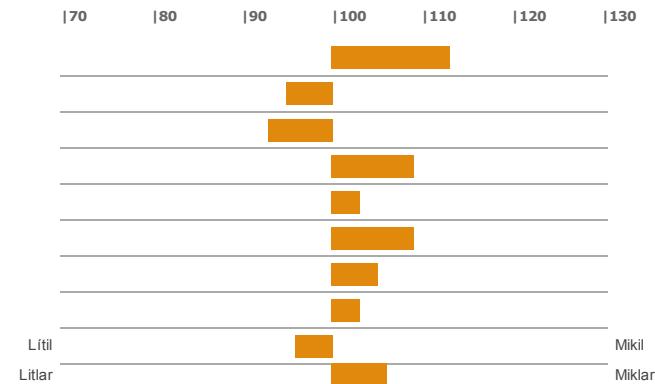

Júgur	108
-Festa	110
-Band	112
-Dýpt	105
Spenar	105
-Lengd	101
-Þykkt	103
-Staða	106
Ending	109
Mjaltir	88
Skap	90
Einkunn	105

Dætur :

Afurðasemi dætra Stöðuls er mjög góð þó efnahlutföll séu í tæpu meðallagi. Dætur hans eru meðalstórar, fremur bolgrannar, júgurhraustar kýr með mjög vel borin júgur. Júgurfesta er mjög góð og júgurband einnig mjög gott, spenar í meðallagi langir og vel staðsettir. Mjaltir eru í tæpu meðallagi og skap breytilegt. Undan Stöðli geta komið hyrndir gripir.

Niðurstöður mjáltaathugunar :

Fjöldi	Lekar	Mjólkast seint	Selja illa	Mis mjólkast	Skap gallar
240	1%	16%	5%	10%	11%

Móðir : Gullbrá 0063

Lýsing :

Gullbrá 63, fædd í apríl 1999 í Brekkukoti, Reykholtssdal, fargað í ágúst 2006. Gullbrá bar fyrst í september 2001 og síðan fjórum sinnum eftir það en færði burðartíma sinn nokkuð til. Skráðar æviafurðir eru 34.403 kg. Mestu afurðir á einu ári voru 9.946 kg (2005) með fituhlutfall 3,50% og próteinhlutfall 3,25%.