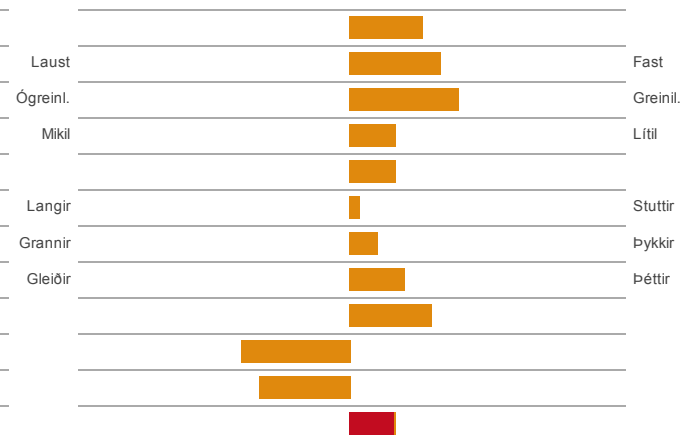

F. Stígur 97010
Fm. Skessa 0368
Ff. Óli 88002

Móðurætt:

M. Gullbrá 0063
Mm. Motta 0030
Mf. Stígur 97010

Lýsing:

Ljósrauður, kollóttur.

Mikil afurðageta en efnahlutföll í tæpu meðallagi

Sterk og vel borin júgur

Mjaltir og skap í tæpu meðallagi

Kynbótamat: Feb 2019 / Línulegt mat

Eiginleiki	Kynbótamat
Mjólkgæði (kg)	113
Fita (%)	95
Prótein (%)	93
Afurðir	109
Frjósemi	103
Frumutala	109
Gæðaröð	105
Skrokkur	103
-Boldýpt	96
-Útlögur	106

Júgur	108
-Festa	110
-Band	112
-Dýpt	105
Spenar	105
-Lengd	101
-Þykkt	103
-Staða	106
Ending	109
Mjaltir	88
Skap	90
Einkunn	105

Dætur :

Afurðasemi dætra Stöðuls er mjög góð þó efnahlutföll séu í tæpu meðallagi. Dætur hans eru meðalstórar, fremur bolgrannar, júgurhraustar kýr með mjög vel borin júgur. Júgurfesta er mjög góð og júgurband einnig mjög gott, spenar í meðallagi langir og vel staðsettir. Mjaltir eru í tæpu meðallagi og skap breytilegt. Undan Stöðli geta komið hyrndir gripir.