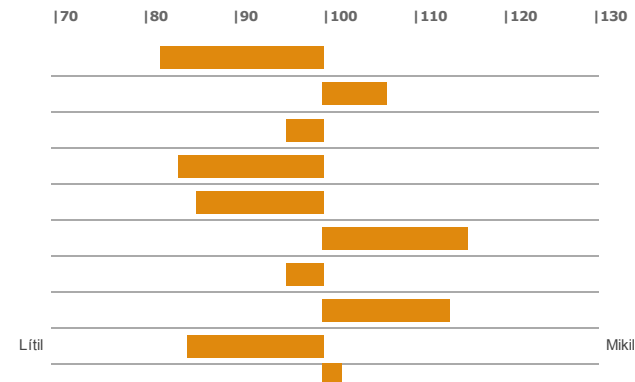

**Vel settir spenar**

**Kynbótamat : Feb 2019 / Línulegt mat**

Eiginleiki	Kynbótamat
Mjólk (kg)	82
Fita (%)	107
Prótein (%)	96
Afurðir	84
Frjósemi	86
Frumutala	116
Gæðaröð	96
Skrokkur	114
-Boldýpt	85

-Útlögur	102	Litlar		Miklar
Júgur	133			
-Festa	136	Laust		Fast
-Band	137	Ógreinl.		Greinil.
-Dýpt	127	Mikil		Lítill
Spenar	107			
-Lengd	84	Langir		Stuttir
-Þykkt	102	Grannir		Þykkir
-Staða	120	Gleiðir		Þéttir
Ending	118			
Mjaltir	101			
Skap	106			
<b>Einkunn</b>	<b>98</b>			